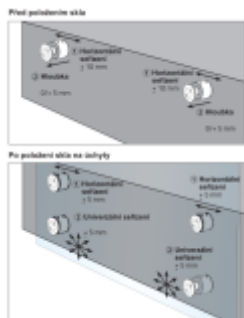

Oproti systému pevných bodů integruje 000110 trojrozměrné nastavení během instalace na podklad, tedy horizontální, vertikální i hloubkové nastavení.

V čem je však rozdíl, je to, že tato nastavení jsou možná i v okamžiku, kdy je sklo na svém místě. Instalace je tedy zajištěna ve všech případech, i když jsou mezery v rozteči otvorů nebo když podpěra není v rovině.

Tento na trhu jedinečný systém seřízení vám pomůže získat čas, takže ušetříte peníze.

Vlastnosti:

Rozměry:  $\varnothing$  50 mm, výška 40 mm

Materiál: Nerezová ocel 304 - 316 L

Certifikované zatížení až 3kN

Typ skla: vrstvené nebo monolitické sklo od 12 do 31,52 mm v závislosti na konfiguraci.

Ověřené rozměry skla: Výška 1 260 mm / délka 1 000 až 1 400 mm.

Nosnost až 250 kg

Na poptání můžeme dodat nebo doporučit vhodný spojovací materiál pro montáž úchytu.