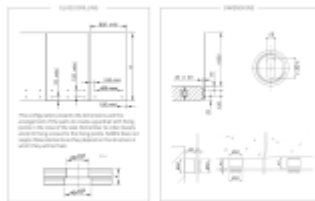

Oproti systému pevných bodů integruje 000110 trojrozměrné nastavení během instalace na podklad, tedy horizontální, vertikální i hloubkové nastavení.

V čem je však rozdíl, je to, že tato nastavení jsou možná i v okamžiku, kdy je sklo na svém místě. Instalace je tedy zajištěna ve všech případech, i když jsou mezery v rozteči otvorů nebo když podpěra není v rovině.

Tento na trhu jedinečný systém seřízení vám pomůže získat čas, takže ušetříte peníze.

Vlastnosti:

Rozměry:  $\varnothing$  50 mm, výška 40 mm

Materiál: Nerezová ocel 304 - 316 L

Certifikované zatížení až 3kN

Typ skla: vrstvené nebo monolitické sklo od 12 do 31,52 mm v závislosti na konfiguraci.

Ověřené rozměry skla: Výška 1 260 mm / délka 1 000 až 1 400 mm.

Nosnost až 250 kg

Na poptání můžeme dodat nebo doporučit vhodný spojovací materiál pro montáž úchytu.