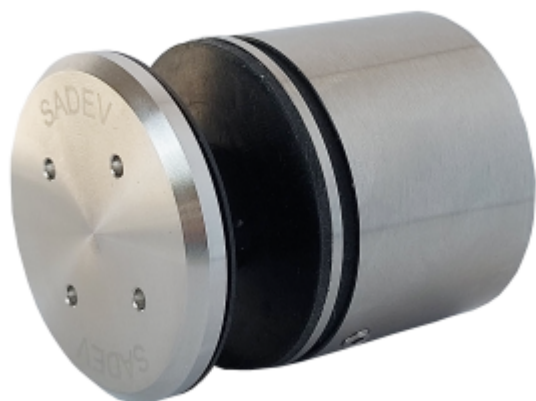

## 3D Stavitelný bodový úchyt pro sklo SADEV 000110 3D Zlatá, 12-25,5 mm

We Build the Invisible

ID produktu: 30365

Stavitelný bodový úchyt pro skleněné zábradlí, balkony, a další skleněné konstrukce.

Patentovaná konstrukce úchytu umožňuje seřízení ve 3D a odolnost při zatížení až 3kN.

Oproti systému pevných bodů integruje 000110 trojrozměrné nastavení během instalace na podklad, tedy horizontální, vertikální i hloubkové nastavení.

V čem je však rozdíl, je to, že tato nastavení jsou možná i v okamžiku, kdy je sklo na svém místě. Instalace je tedy zajištěna ve všech případech, i když jsou mezery v rozteči otvorů nebo když podpěra není v rovině.

Tento na trhu jedinečný systém seřízení vám pomůže získat čas, takže ušetříte peníze.

Vlastnosti:

Rozměry:  $\varnothing$  50 mm, výška 40 mm

Materiál: Nerezová ocel 304 - 316 L

Certifikované zatížení až 3kN

Typ skla: vrstvené nebo monolitické sklo od 12 do 31,52 mm v závislosti na konfiguraci.

Ověřené rozměry skla: Výška 1 260 mm / délka 1 000 až 1 400 mm.

Nosnost až 250 kg

Na poptání můžeme dodat nebo doporučit vhodný spojovací materiál pro montáž úchytu.