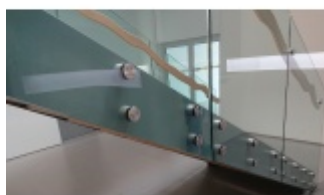

platný k 30. 4. 2026

luxusnikovani.cz
DELIVERED BY EFB

3D Stavitelný bodový úchyt pro sklo SADEV 000110 3D Zlatá, 12-25,5 mm

We Build the Invisible

ID produktu: 30365

Stavitelný bodový úchyt pro skleněné zábradlí, balkony, a další skleněné konstrukce.

Patentovaná konstrukce úchytu umožňuje seřízení ve 3D a odolnost při zatížení až 3kN.

Uvedená cena je orientační. Konkrétní počty prosím poptejte individuálně u našeho obchodního oddělení.

Díky čemu je tento produkt vysoce ceněn uživateli na trhu? SNADNÁ INSTALACE.

Jak? Dvojím systémem nastavení „před instalací“, ale také „během instalace“!

Oproti systému pevných bodů integruje 000110 trojrozměrné nastavení během instalace na podklad, tedy horizontální, vertikální i hloubkové nastavení.

V čem je však rozdíl, je to, že tato nastavení jsou možná i v okamžiku, kdy je sklo na svém místě. Instalace je tedy zajištěna ve všech případech, i když jsou mezery v rozteči otvorů nebo když podpěra není v rovině.

Tento na trhu jedinečný systém seřízení vám pomůže získat čas, takže ušetříte peníze.

Vlastnosti:

Rozměry: $\varnothing$ 50 mm, výška 40 mm

Materiál: Nerezová ocel 304 - 316 L

Certifikované zatížení až 3kN

Typ skla: vrstvené nebo monolitické sklo od 12 do 31,52 mm v závislosti na konfiguraci.

Ověřené rozměry skla: Výška 1 260 mm / délka 1 000 až 1 400 mm.

Nosnost až 250 kg

Na poptání můžeme dodat nebo doporučit vhodný spojovací materiál pro montáž úchytu.