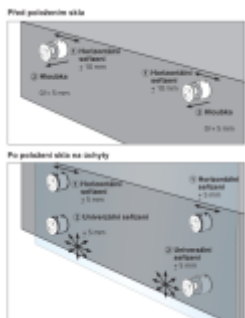

V čem je však rozdíl, je to, že tato nastavení jsou možná i v okamžiku, kdy je sklo na svém místě. Instalace je tedy zajištěna ve všech případech, i když jsou mezery v rozteči otvorů nebo když podpěra není v rovině.

Tento na trhu jedinečný systém seřízení vám pomůže získat čas, takže ušetříte peníze.

Vlastnosti:

Rozměry:  $\varnothing$  50 mm, výška 40 mm

Materiál: Nerezová ocel 304 - 316 L

Certifikované zatížení až 3kN

Typ skla: vrstvené nebo monolitické sklo od 12 do 31,52 mm v závislosti na konfiguraci.

Ověřené rozměry skla: Výška 1 260 mm / délka 1 000 až 1 400 mm.

Nosnost až 250 kg

Na poptání můžeme dodat nebo doporučit vhodný spojovací materiál pro montáž úchytu.