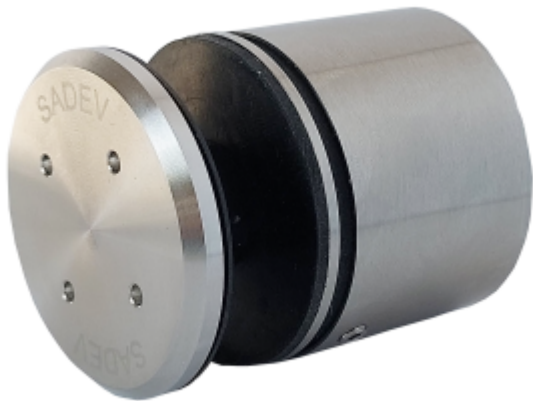

# Produktový list

platný k 27. 4. 2026

**luxusnikovani.cz**  
DELIVERED BY EFB

We Build the Invisible

ID produktu: 30366

Stavitelný bodový úchyt pro skleněné zábradlí, balkony, a další skleněné konstrukce.

Patentovaná konstrukce úchytu umožňuje seřízení ve 3D a odolnost při zatížení až 3kN.

**Uvedená cena je orientační. Konkrétní počty prosím poptejte individuálně u našeho obchodního oddělení.**

**Díky čemu je tento produkt vysoce ceněn uživateli na trhu? SNADNÁ INSTALACE.**

Tento na trhu jedinečný systém seřízení vám pomůže získat čas, takže ušetříte peníze.

Vlastnosti:

Rozměry:  $\varnothing$  50 mm, výška 40 mm

Materiál: Nerezová ocel 304 - 316 L

Certifikované zatížení až 3kN

Typ skla: vrstvené nebo monolitické sklo od 12 do 31,52 mm v závislosti na konfiguraci.

Ověřené rozměry skla: Výška 1 260 mm / délka 1 000 až 1 400 mm.

Nosnost až 250 kg

Na poptání můžeme dodat nebo doporučit vhodný spojovací materiál pro montáž úchytu.