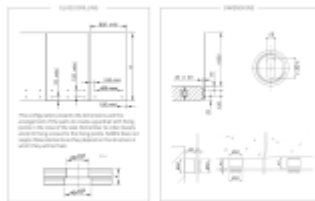

V čem je však rozdíl, je to, že tato nastavení jsou možná i v okamžiku, kdy je sklo na svém místě. Instalace je tedy zajištěna ve všech případech, i když jsou mezery v rozteči otvorů nebo když podpěra není v rovině.

Tento na trhu jedinečný systém seřízení vám pomůže získat čas, takže ušetříte peníze.

Vlastnosti:

Rozměry:  $\varnothing$  50 mm, výška 40 mm

Materiál: Nerezová ocel 304 - 316 L

Certifikované zatížení až 3kN

Typ skla: vrstvené nebo monolitické sklo od 12 do 31,52 mm v závislosti na konfiguraci.

Ověřené rozměry skla: Výška 1 260 mm / délka 1 000 až 1 400 mm.

Nosnost až 250 kg

Na poptání můžeme dodat nebo doporučit vhodný spojovací materiál pro montáž úchytu.