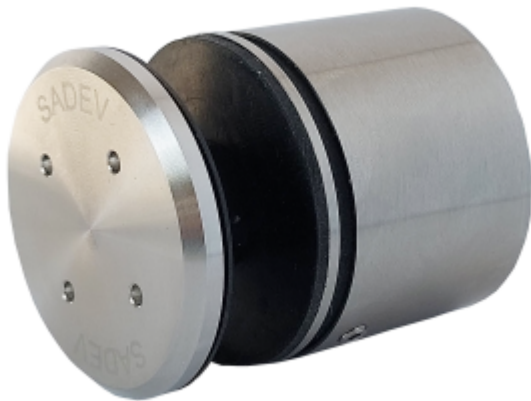

Produktový list

platný k 27. 4. 2026

luxusnikovani.cz
DELIVERED BY EFB

We Build the Invisible

ID produktu: 30366

Stavitelný bodový úchyt pro skleněné zábradlí, balkony, a další skleněné konstrukce.

Patentovaná konstrukce úchytu umožňuje seřízení ve 3D a odolnost při zatížení až 3kN.

Oproti systému pevných bodů integruje 000110 trojrozměrné nastavení během instalace na podklad, tedy horizontální, vertikální i hloubkové nastavení.

V čem je však rozdíl, je to, že tato nastavení jsou možná i v okamžiku, kdy je sklo na svém místě. Instalace je tedy zajištěna ve všech případech, i když jsou mezery v rozteči otvorů nebo když podpěra není v rovině.

Tento na trhu jedinečný systém seřízení vám pomůže získat čas, takže ušetříte peníze.

Vlastnosti:

Rozměry: \varnothing 50 mm, výška 40 mm

Materiál: Nerezová ocel 304 - 316 L

Certifikované zatížení až 3kN

Typ skla: vrstvené nebo monolitické sklo od 12 do 31,52 mm v závislosti na konfiguraci.

Ověřené rozměry skla: Výška 1 260 mm / délka 1 000 až 1 400 mm.

Nosnost až 250 kg

Na poptání můžeme dodat nebo doporučit vhodný spojovací materiál pro montáž úchytu.

Certifikace

Technical Advice with AGC n°2/15-1670