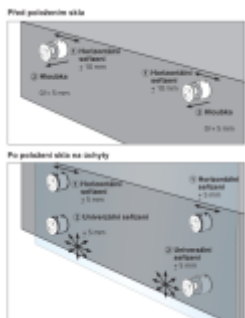

Oproti systému pevných bodů integruje 000110 trojrozměrné nastavení během instalace na podklad, tedy horizontální, vertikální i hloubkové nastavení.

V čem je však rozdíl, je to, že tato nastavení jsou možná i v okamžiku, kdy je sklo na svém místě. Instalace je tedy zajištěna ve všech případech, i když jsou mezery v rozteči otvorů nebo když podpěra není v rovině.

Tento na trhu jedinečný systém seřízení vám pomůže získat čas, takže ušetříte peníze.

Vlastnosti:

Rozměry: \varnothing 50 mm, výška 40 mm

Materiál: Nerezová ocel 304 - 316 L

Certifikované zatížení až 3kN

Typ skla: vrstvené nebo monolitické sklo od 12 do 31,52 mm v závislosti na konfiguraci.

Ověřené rozměry skla: Výška 1 260 mm / délka 1 000 až 1 400 mm.

Nosnost až 250 kg

Na poptání můžeme dodat nebo doporučit vhodný spojovací materiál pro montáž úchytu.

Certifikace

Technical Advice with AGC n°2/15-1670