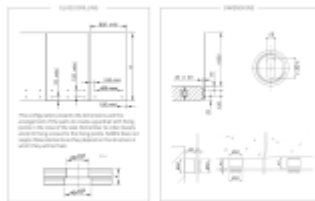

Oproti systému pevných bodů integruje 000110 trojrozměrné nastavení během instalace na podklad, tedy horizontální, vertikální i hloubkové nastavení.

V čem je však rozdíl, je to, že tato nastavení jsou možná i v okamžiku, kdy je sklo na svém místě. Instalace je tedy zajištěna ve všech případech, i když jsou mezery v rozteči otvorů nebo když podpěra není v rovině.

Tento na trhu jedinečný systém seřízení vám pomůže získat čas, takže ušetříte peníze.

Vlastnosti:

Rozměry: \varnothing 50 mm, výška 40 mm

Materiál: Nerezová ocel 304 - 316 L

Certifikované zatížení až 3kN

Typ skla: vrstvené nebo monolitické sklo od 12 do 31,52 mm v závislosti na konfiguraci.

Ověřené rozměry skla: Výška 1 260 mm / délka 1 000 až 1 400 mm.

Nosnost až 250 kg

Na poptání můžeme dodat nebo doporučit vhodný spojovací materiál pro montáž úchytu.

Certifikace

Technical Advice with AGC n°2/15-1670