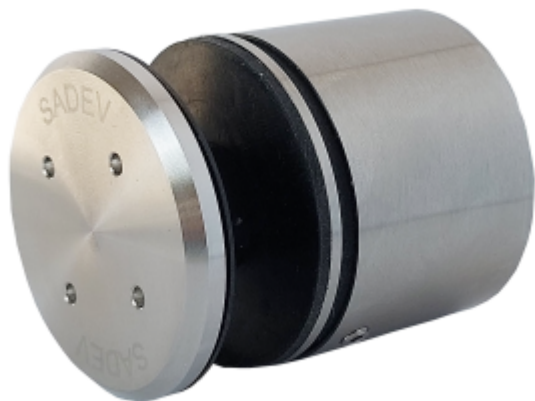

Produktový list

platný k 6. 6. 2026

luxusnikovani.cz
DELIVERED BY EFB

3D Stavitelný bodový úchyt pro sklo SADEV 000110 3D Nerez kartáčovaná 316, 12-25,5 mm

We Build the Invisible

ID produktu: 30369

Stavitelný bodový úchyt pro skleněné zábradlí, balkony, a další skleněné konstrukce.

Patentovaná konstrukce úchytu umožňuje seřízení ve 3D a odolnost při zatížení až 3kN.

Uvedená cena je orientační. Konkrétní počty prosím poptejte individuálně u našeho obchodního oddělení.

Díky čemu je tento produkt vysoce ceněn uživateli na trhu? SNADNÁ INSTALACE.

Tento na trhu jedinečný systém seřízení vám pomůže získat čas, takže ušetříte peníze.

Vlastnosti:

Rozměry: \varnothing 50 mm, výška 40 mm

Materiál: Nerezová ocel 304 - 316 L

Certifikované zatížení až 3kN

Typ skla: vrstvené nebo monolitické sklo od 12 do 31,52 mm v závislosti na konfiguraci.

Ověřené rozměry skla: Výška 1 260 mm / délka 1 000 až 1 400 mm.

Nosnost až 250 kg

Na poptání můžeme dodat nebo doporučit vhodný spojovací materiál pro montáž úchytu.

Certifikace

Technical Advice with AGC n°2/15-1670