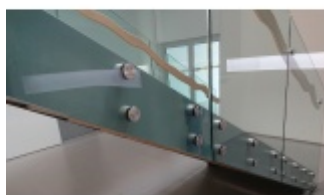

Produktový list

platný k 7. 6. 2026

luxusnikovani.cz
DELIVERED BY EFB

3D Stavitelný bodový úchyt pro sklo SADEV 000110 3D Nerez kartáčovaná 316, 12-25,5 mm

We Build the Invisible

ID produktu: 30369

Stavitelný bodový úchyt pro skleněné zábradlí, balkony, a další skleněné konstrukce.

Patentovaná konstrukce úchytu umožňuje seřízení ve 3D a odolnost při zatížení až 3kN.

Uvedená cena je orientační. Konkrétní počty prosím poptejte individuálně u našeho obchodního oddělení.

Díky čemu je tento produkt vysoce ceněn uživateli na trhu? SNADNÁ INSTALACE.

Jak? Dvojím systémem nastavení „před instalací“, ale také „během instalace“!

Oproti systému pevných bodů integruje 000110 trojrozměrné nastavení během instalace na podklad, tedy horizontální, vertikální i hloubkové nastavení.

V čem je však rozdíl, je to, že tato nastavení jsou možná i v okamžiku, kdy je sklo na svém místě. Instalace je tedy zajištěna ve všech případech, i když jsou mezery v rozteči otvorů nebo když podpěra není v rovině.

Tento na trhu jedinečný systém seřízení vám pomůže získat čas, takže ušetříte peníze.

Vlastnosti:

Rozměry: $\varnothing$ 50 mm, výška 40 mm

Materiál: Nerezová ocel 304 - 316 L

Certifikované zatížení až 3kN

Typ skla: vrstvené nebo monolitické sklo od 12 do 31,52 mm v závislosti na konfiguraci.

Ověřené rozměry skla: Výška 1 260 mm / délka 1 000 až 1 400 mm.

Nosnost až 250 kg