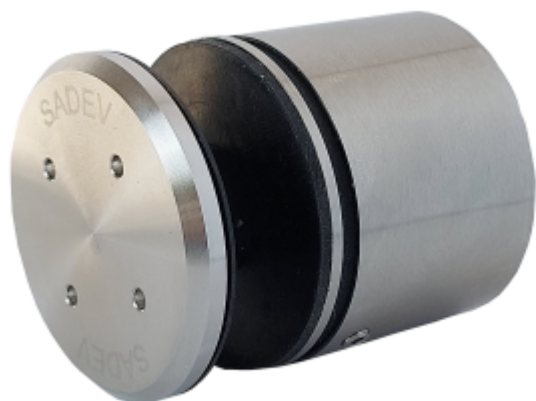

Produktový list

platný k 7. 6. 2026

luxusnikovani.cz
DELIVERED BY EFB

3D Stavitelný bodový úchyt pro sklo SADEV 000110 3D Nerez kartáčovaná 316, 12-25,5 mm

We Build the Invisible

ID produktu: 30369

Stavitelný bodový úchyt pro skleněné zábradlí, balkony, a další skleněné konstrukce.

Patentovaná konstrukce úchytu umožňuje seřízení ve 3D a odolnost při zatížení až 3kN.

Uvedená cena je orientační. Konkrétní počty prosím poptejte individuálně u našeho obchodního oddělení.

Díky čemu je tento produkt vysoce ceněn uživateli na trhu? SNADNÁ INSTALACE.

Tento na trhu jedinečný systém seřízení vám pomůže získat čas, takže ušetříte peníze.

Vlastnosti:

Rozměry: \varnothing 50 mm, výška 40 mm

Materiál: Nerezová ocel 304 - 316 L

Certifikované zatížení až 3kN

Typ skla: vrstvené nebo monolitické sklo od 12 do 31,52 mm v závislosti na konfiguraci.

Ověřené rozměry skla: Výška 1 260 mm / délka 1 000 až 1 400 mm.

Nosnost až 250 kg

Na poptání můžeme dodat nebo doporučit vhodný spojovací materiál pro montáž úchytu.

Certifikace

Technical Advice with AGC n°2/15-1670