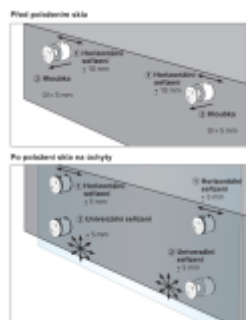

V čem je však rozdíl, je to, že tato nastavení jsou možná i v okamžiku, kdy je sklo na svém místě. Instalace je tedy zajištěna ve všech případech, i když jsou mezery v rozteči otvorů nebo když podpěra není v rovině.

Tento na trhu jedinečný systém seřízení vám pomůže získat čas, takže ušetříte peníze.

Vlastnosti:

Rozměry: \varnothing 50 mm, výška 40 mm

Materiál: Nerezová ocel 304 - 316 L

Certifikované zatížení až 3kN

Typ skla: vrstvené nebo monolitické sklo od 12 do 31,52 mm v závislosti na konfiguraci.

Ověřené rozměry skla: Výška 1 260 mm / délka 1 000 až 1 400 mm.

Nosnost až 250 kg

Na poptání můžeme dodat nebo doporučit vhodný spojovací materiál pro montáž úchytu.

Certifikace

Technical Advice with AGC n°2/15-1670