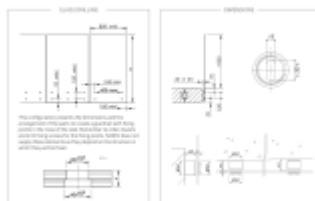

V čem je však rozdíl, je to, že tato nastavení jsou možná i v okamžiku, kdy je sklo na svém místě. Instalace je tedy zajištěna ve všech případech, i když jsou mezery v rozteči otvorů nebo když podpěra není v rovině.

Tento na trhu jedinečný systém seřízení vám pomůže získat čas, takže ušetříte peníze.

Vlastnosti:

Rozměry: \varnothing 50 mm, výška 40 mm

Materiál: Nerezová ocel 304 - 316 L

Certifikované zatížení až 3kN

Typ skla: vrstvené nebo monolitické sklo od 12 do 31,52 mm v závislosti na konfiguraci.

Ověřené rozměry skla: Výška 1 260 mm / délka 1 000 až 1 400 mm.

Nosnost až 250 kg

Na poptání můžeme dodat nebo doporučit vhodný spojovací materiál pro montáž úchytu.

Certifikace

Technical Advice with AGC n°2/15-1670