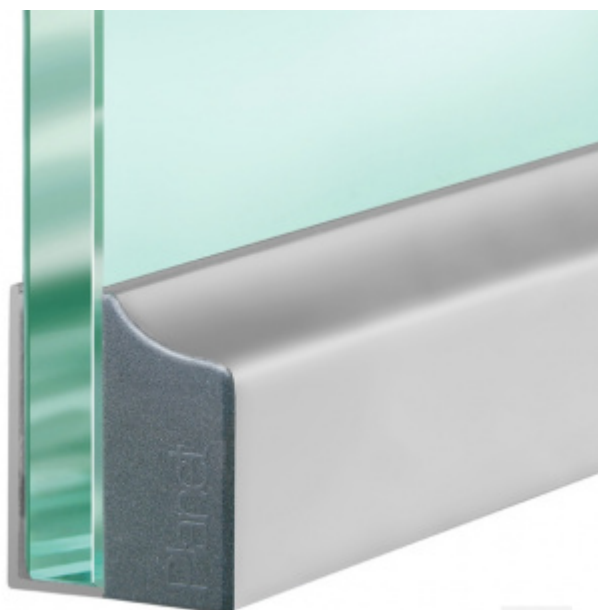

## Automatická těsnicí lišta Planet KG-F10/F12, 48 dB, standardní 10 mm, 459 mm ( lze zkrátit na 335 mm )

Planet<sup>swiss</sup>®

ID produktu: 3037

Automatická těsnicí lišta pro skleněné dveře s tloušťkou 10 nebo 12 mm .

- Výška těsnicí lišty až 18 mm
- Útlum až 48 dB
- Možnost seřízení výšky výsuvu lišty
- Záruka 7 let
- Vhodné pro objektové dveře s vysokým zatížením
- Krytka je vyrobena z eloxovaného hliníku

Součástí balení jsou boční krytky