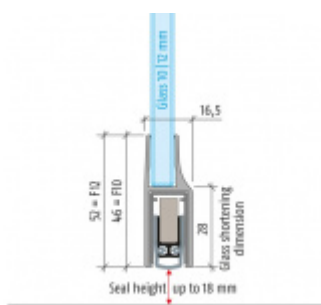

## Automatická těsnicí lišta Planet KG-F10/F12, 48 dB, standardní 10 mm, 459 mm ( lze zkrátit na 335 mm )

Planet<sup>swiss</sup>®

ID produktu: 3037

Automatická těsnicí lišta pro skleněné dveře s tloušťkou 10 nebo 12 mm .

- Výška těsnicí lišty až 18 mm
- Útlum až 48 dB
- Možnost seřízení výšky výsuvu lišty
- Záruka 7 let
- Vhodné pro objektové dveře s vysokým zatížením
- Krytka je vyrobena z eloxovaného hliníku

Součástí balení jsou boční krytky