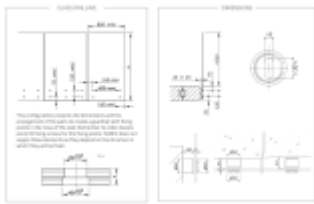

V čem je však rozdíl, je to, že tato nastavení jsou možná i v okamžiku, kdy je sklo na svém místě. Instalace je tedy zajištěna ve všech případech, i když jsou mezery v rozteči otvorů nebo když podpěra není v rovině.

Tento na trhu jedinečný systém seřízení vám pomůže získat čas, takže ušetříte peníze.

Vlastnosti:

Rozměry: \varnothing 50 mm, výška 40 mm

Materiál: Nerezová ocel 304 - 316 L

Certifikované zatížení až 3kN

Typ skla: vrstvené nebo monolitické sklo od 12 do 31,52 mm v závislosti na konfiguraci.

Ověřené rozměry skla: Výška 1 260 mm / délka 1 000 až 1 400 mm.

Nosnost až 250 kg

Na poptání můžeme dodat nebo doporučit vhodný spojovací materiál pro montáž úchytu.

Certifikace

Technical Advice with AGC n°2/15-1670