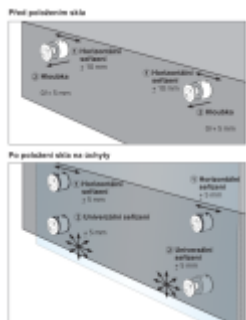

V čem je však rozdíl, je to, že tato nastavení jsou možná i v okamžiku, kdy je sklo na svém místě. Instalace je tedy zajištěna ve všech případech, i když jsou mezery v rozteči otvorů nebo když podpěra není v rovině.

Tento na trhu jedinečný systém seřízení vám pomůže získat čas, takže ušetříte peníze.

Vlastnosti:

Rozměry: \varnothing 50 mm, výška 40 mm

Materiál: Nerezová ocel 304 - 316 L

Certifikované zatížení až 3kN

Typ skla: vrstvené nebo monolitické sklo od 12 do 31,52 mm v závislosti na konfiguraci.

Ověřené rozměry skla: Výška 1 260 mm / délka 1 000 až 1 400 mm.

Nosnost až 250 kg

Na poptání můžeme dodat nebo doporučit vhodný spojovací materiál pro montáž úchytu.

Certifikace

Technical Advice with AGC n°2/15-1670