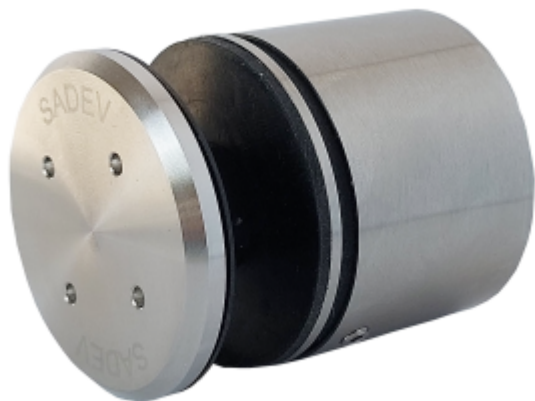

Produktový list

platný k 29. 4. 2026

luxusnikovani.cz
DELIVERED BY EFB

3D Stavitelný bodový úchyt pro sklo SADEV 000110 3D Nerez kartáčovaná 304, 12-25,5 mm

We Build the Invisible

ID produktu: 30370

Stavitelný bodový úchyt pro skleněné zábradlí, balkony, a další skleněné konstrukce.

Patentovaná konstrukce úchytu umožňuje seřízení ve 3D a odolnost při zatížení až 3kN.

Uvedená cena je orientační. Konkrétní počty prosím poptejte individuálně u našeho obchodního oddělení.

Díky čemu je tento produkt vysoce ceněn uživateli na trhu? SNADNÁ INSTALACE.

Tento na trhu jedinečný systém seřízení vám pomůže získat čas, takže ušetříte peníze.

Vlastnosti:

Rozměry: \varnothing 50 mm, výška 40 mm

Materiál: Nerezová ocel 304 - 316 L

Certifikované zatížení až 3kN

Typ skla: vrstvené nebo monolitické sklo od 12 do 31,52 mm v závislosti na konfiguraci.

Ověřené rozměry skla: Výška 1 260 mm / délka 1 000 až 1 400 mm.

Nosnost až 250 kg

Na poptání můžeme dodat nebo doporučit vhodný spojovací materiál pro montáž úchytu.

Certifikace

Technical Advice with AGC n°2/15-1670