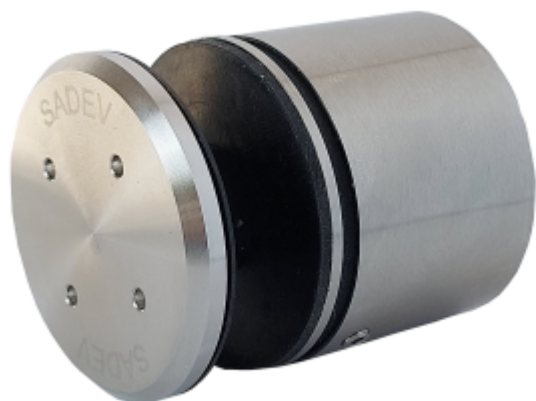

## 3D Stavitelný bodový úchyt pro sklo SADEV 000110 3D Nerez kartáčovaná 304, 12-25,5 mm

We Build the Invisible

ID produktu: 30370

Stavitelný bodový úchyt pro skleněné zábradlí, balkony, a další skleněné konstrukce.

Patentovaná konstrukce úchytu umožňuje seřízení ve 3D a odolnost při zatížení až 3kN.

**Uvedená cena je orientační. Konkrétní počty prosím poptejte individuálně u našeho obchodního oddělení.**

**Díky čemu je tento produkt vysoce ceněn uživateli na trhu? SNADNÁ INSTALACE.**

Tento na trhu jedinečný systém seřízení vám pomůže získat čas, takže ušetříte peníze.

Vlastnosti:

Rozměry:  $\varnothing$  50 mm, výška 40 mm

Materiál: Nerezová ocel 304 - 316 L

Certifikované zatížení až 3kN

Typ skla: vrstvené nebo monolitické sklo od 12 do 31,52 mm v závislosti na konfiguraci.

Ověřené rozměry skla: Výška 1 260 mm / délka 1 000 až 1 400 mm.

Nosnost až 250 kg

Na poptání můžeme dodat nebo doporučit vhodný spojovací materiál pro montáž úchytu.