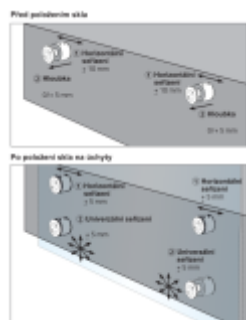

V čem je však rozdíl, je to, že tato nastavení jsou možná i v okamžiku, kdy je sklo na svém místě. Instalace je tedy zajištěna ve všech případech, i když jsou mezery v rozteči otvorů nebo když podpěra není v rovině.

Tento na trhu jedinečný systém seřízení vám pomůže získat čas, takže ušetříte peníze.

Vlastnosti:

Rozměry:  $\varnothing$  50 mm, výška 40 mm

Materiál: Nerezová ocel 304 - 316 L

Certifikované zatížení až 3kN

Typ skla: vrstvené nebo monolitické sklo od 12 do 31,52 mm v závislosti na konfiguraci.

Ověřené rozměry skla: Výška 1 260 mm / délka 1 000 až 1 400 mm.

Nosnost až 250 kg

Na poptání můžeme dodat nebo doporučit vhodný spojovací materiál pro montáž úchytu.