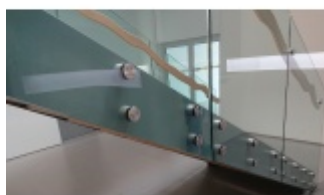

Produktový list

platný k 29. 4. 2026

luxusnikovani.cz
DELIVERED BY EFB

3D Stavitelný bodový úchyt pro sklo SADEV 000110 3D Nerez kartáčovaná 304, 12-25,5 mm

We Build the Invisible

ID produktu: 30370

Stavitelný bodový úchyt pro skleněné zábradlí, balkony, a další skleněné konstrukce.

Patentovaná konstrukce úchytu umožňuje seřízení ve 3D a odolnost při zatížení až 3kN.

Uvedená cena je orientační. Konkrétní počty prosím poptejte individuálně u našeho obchodního oddělení.

Díky čemu je tento produkt vysoce ceněn uživateli na trhu? SNADNÁ INSTALACE.

Jak? Dvojím systémem nastavení „před instalací“, ale také „během instalace“!

Oproti systému pevných bodů integruje 000110 trojrozměrné nastavení během instalace na podklad, tedy horizontální, vertikální i hloubkové nastavení.

V čem je však rozdíl, je to, že tato nastavení jsou možná i v okamžiku, kdy je sklo na svém místě. Instalace je tedy zajištěna ve všech případech, i když jsou mezery v rozteči otvorů nebo když podpěra není v rovině.

Tento na trhu jedinečný systém seřízení vám pomůže získat čas, takže ušetříte peníze.

Vlastnosti:

Rozměry: $\varnothing$ 50 mm, výška 40 mm

Materiál: Nerezová ocel 304 - 316 L

Certifikované zatížení až 3kN

Typ skla: vrstvené nebo monolitické sklo od 12 do 31,52 mm v závislosti na konfiguraci.

Ověřené rozměry skla: Výška 1 260 mm / délka 1 000 až 1 400 mm.

Nosnost až 250 kg