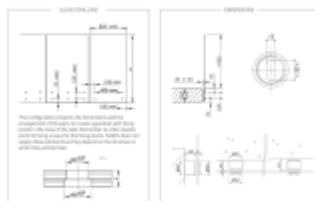

V čem je však rozdíl, je to, že tato nastavení jsou možná i v okamžiku, kdy je sklo na svém místě. Instalace je tedy zajištěna ve všech případech, i když jsou mezery v rozteči otvorů nebo když podpěra není v rovině.

Tento na trhu jedinečný systém seřízení vám pomůže získat čas, takže ušetříte peníze.

Vlastnosti:

Rozměry:  $\varnothing$  50 mm, výška 40 mm

Materiál: Nerezová ocel 304 - 316 L

Certifikované zatížení až 3kN

Typ skla: vrstvené nebo monolitické sklo od 12 do 31,52 mm v závislosti na konfiguraci.

Ověřené rozměry skla: Výška 1 260 mm / délka 1 000 až 1 400 mm.

Nosnost až 250 kg

Na poptání můžeme dodat nebo doporučit vhodný spojovací materiál pro montáž úchytu.