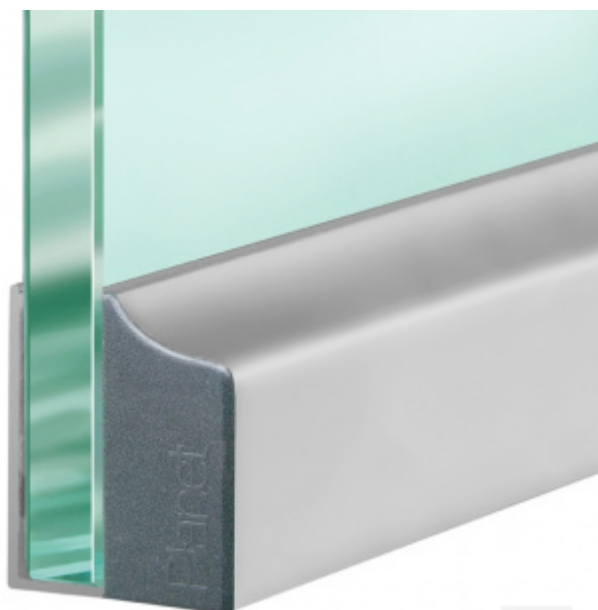

## Automatická těsnicí lišta Planet KG-F10/F12, 48 dB, standardní 10 mm, 459 mm ( lze zkrátit na 335 mm )

**Planet**<sup>swiss</sup>

ID produktu: 3037

Automatická těsnicí lišta pro skleněné dveře s tloušťkou 10 nebo 12 mm .

- Výška těsnicí lišty až 18 mm
- Útlum až 48 dB
- Možnost seřízení výšky výsuvu lišty
- Záruka 7 let
- Vhodné pro objektové dveře s vysokým zatížením
- Krytka je vyrobena z eloxovaného hliníku

Součástí balení jsou boční krytky