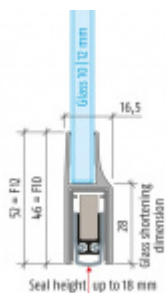

## Automatická těsnicí lišta Planet KG-F10/F12, 48 dB, standardní 10 mm, 459 mm ( lze zkrátit na 335 mm )

**Planet**<sup>swiss</sup>

ID produktu: 3037

Automatická těsnicí lišta pro skleněné dveře s tloušťkou 10 nebo 12 mm .

- Výška těsnicí lišty až 18 mm
- Útlum až 48 dB
- Možnost seřízení výšky výsuvu lišty
- Záruka 7 let
- Vhodné pro objektové dveře s vysokým zatížením
- Krytka je vyrobena z eloxovaného hliníku

Součástí balení jsou boční krytky