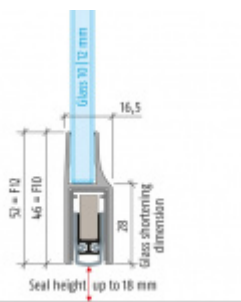

Produktový list

platný k 26. 11. 2022

luxusnikovani.cz
DELIVERED BY EFB

Automatická těsnicí lišta Planet KG-F10/F12, 48 dB, standardní 10 mm, 834 mm (lze zkrátit na 710 mm)

Planet^{swiss}®

ID produktu: 3040

Automatická těsnicí lišta pro skleněné dveře s tloušťkou 10 nebo 12 mm .

- Výška těsnicí lišty až 18 mm
- Útlum až 48 dB
- Možnost seřízení výšky výsuvu lišty
- Záruka 7 let
- Vhodné pro objektové dveře s vysokým zatížením
- Krytka je vyrobena z eloxovaného hliníku

Součástí balení jsou boční krytky

Vlastnosti automatické lišty:

Doplňkové vlastnosti lišty na objednávku :