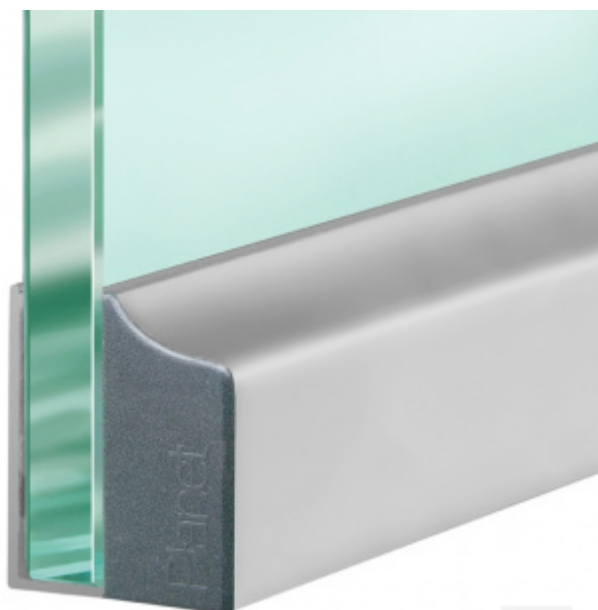

Produktový list

platný k 26. 11. 2022

luxusnikovani.cz
DELIVERED BY EFB

Automatická těsnicí lišta Planet KG-F10/F12, 48 dB, standardní 10 mm, 834 mm (lze zkrátit na 710 mm)

Planet^{swiss}®

ID produktu: 3040

Automatická těsnicí lišta pro skleněné dveře s tloušťkou 10 nebo 12 mm .

- Výška těsnicí lišty až 18 mm
- Útlum až 48 dB
- Možnost seřízení výšky výsuvu lišty
- Záruka 7 let
- Vhodné pro objektové dveře s vysokým zatížením
- Krytka je vyrobena z eloxovaného hliníku