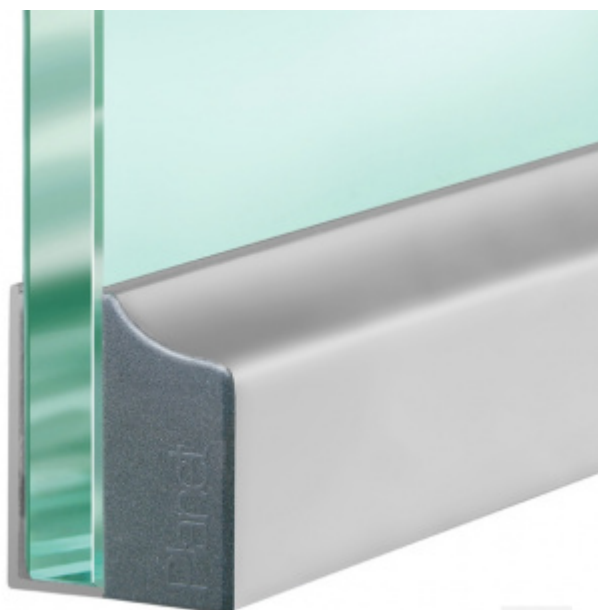

Produktový list

platný k 1. 12. 2022

luxusnikovani.cz
DELIVERED BY EFB

Automatická těsnicí lišta Planet KG-F10/F12, 48 dB, standardní 12 mm, 1334 mm (lze zkrátit na 1210 mm)

Planet^{swiss}

ID produktu: 3044

Automatická těsnicí lišta pro skleněné dveře s tloušťkou 10 nebo 12 mm .

- Výška těsnicí lišty až 18 mm
- Útlum až 48 dB
- Možnost seřízení výšky výsuvu lišty
- Záruka 7 let
- Vhodné pro objektové dveře s vysokým zatížením
- Krytka je vyrobena z eloxovaného hliníku