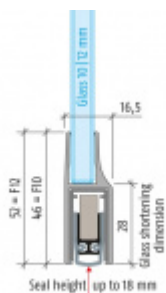

Produktový list

platný k 1. 12. 2022

luxusnikovani.cz
DELIVERED BY EFB

Automatická těsnicí lišta Planet KG-F10/F12, 48 dB, standardní 12 mm, 1334 mm (lze zkrátit na 1210 mm)

Planet^{swiss}

ID produktu: 3044

Automatická těsnicí lišta pro skleněné dveře s tloušťkou 10 nebo 12 mm .

- Výška těsnicí lišty až 18 mm
- Útlum až 48 dB
- Možnost seřízení výšky výsuvu lišty
- Záruka 7 let
- Vhodné pro objektové dveře s vysokým zatížením
- Krytka je vyrobena z eloxovaného hliníku

Součástí balení jsou boční krytky

Vlastnosti automatické lišty:

Doplňkové vlastnosti lišty na objednávku :