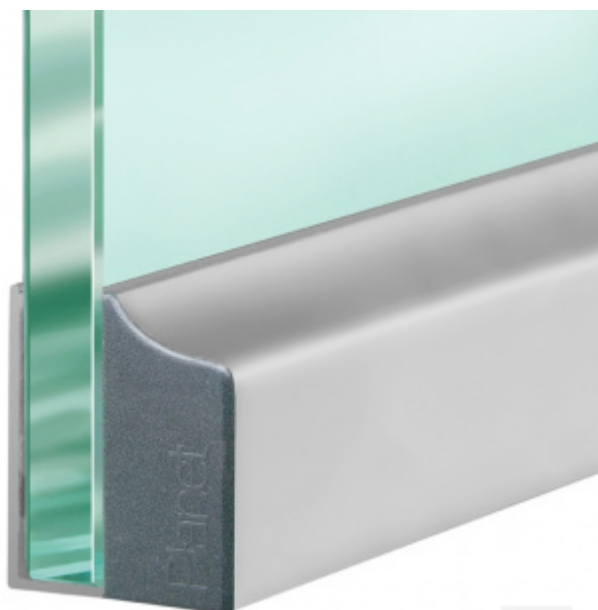

Produktový list

platný k 1. 12. 2022

luxusnikovani.cz
DELIVERED BY EFB

Automatická těsnicí lišta Planet KG-F10/F12, 48 dB, standardní 12 mm, 584 mm (lze zkrátit na 460 mm)

Planet^{swiss}®

ID produktu: 3047

Automatická těsnicí lišta pro skleněné dveře s tloušťkou 10 nebo 12 mm .

- Výška těsnicí lišty až 18 mm
- Útlum až 48 dB
- Možnost seřízení výšky výsuvu lišty
- Záruka 7 let
- Vhodné pro objektové dveře s vysokým zatížením
- Krytka je vyrobena z eloxovaného hliníku