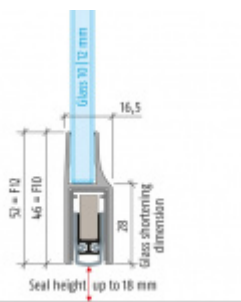

Produktový list

platný k 1. 12. 2022

luxusnikovani.cz
DELIVERED BY EFB

Automatická těsnicí lišta Planet KG-F10/F12, 48 dB, standardní 12 mm, 584 mm (lze zkrátit na 460 mm)

Planet^{swiss}®

ID produktu: 3047

Automatická těsnicí lišta pro skleněné dveře s tloušťkou 10 nebo 12 mm .

- Výška těsnicí lišty až 18 mm
- Útlum až 48 dB
- Možnost seřízení výšky výsuvu lišty
- Záruka 7 let
- Vhodné pro objektové dveře s vysokým zatížením
- Krytka je vyrobena z eloxovaného hliníku

Součástí balení jsou boční krytky

Vlastnosti automatické lišty:

Doplňkové vlastnosti lišty na objednávku :