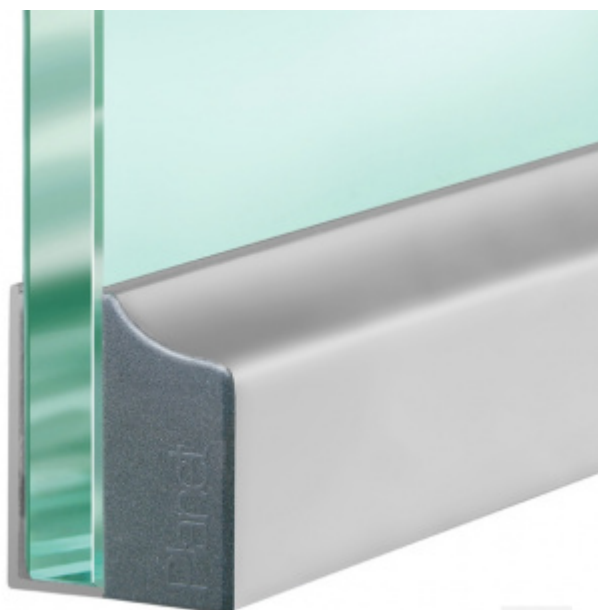

Produktový list

platný k 26. 11. 2022

luxusnikovani.cz
DELIVERED BY EFB

Automatická těsnicí lišta Planet KG-F10/F12, 48 dB, standardní 12 mm, 959 mm (lze zkrátit na 835 mm)

Planet^{swiss}

ID produktu: 3050

Automatická těsnicí lišta pro skleněné dveře s tloušťkou 10 nebo 12 mm .

- Výška těsnicí lišty až 18 mm
- Útlum až 48 dB
- Možnost seřízení výšky výsuvu lišty
- Záruka 7 let
- Vhodné pro objektové dveře s vysokým zatížením
- Krytka je vyrobena z eloxovaného hliníku