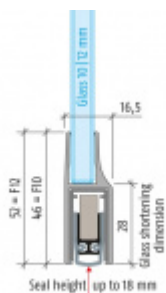

Produktový list

platný k 26. 11. 2022

luxusnikovani.cz
DELIVERED BY EFB

Automatická těsnicí lišta Planet KG-F10/F12, 48 dB, standardní 12 mm, 959 mm (lze zkrátit na 835 mm)

Planet^{swiss}

ID produktu: 3050

Automatická těsnicí lišta pro skleněné dveře s tloušťkou 10 nebo 12 mm .

- Výška těsnicí lišty až 18 mm
- Útlum až 48 dB
- Možnost seřízení výšky výsuvu lišty
- Záruka 7 let
- Vhodné pro objektové dveře s vysokým zatížením
- Krytka je vyrobena z eloxovaného hliníku

Součástí balení jsou boční krytky

Vlastnosti automatické lišty:

Doplňkové vlastnosti lišty na objednávku :