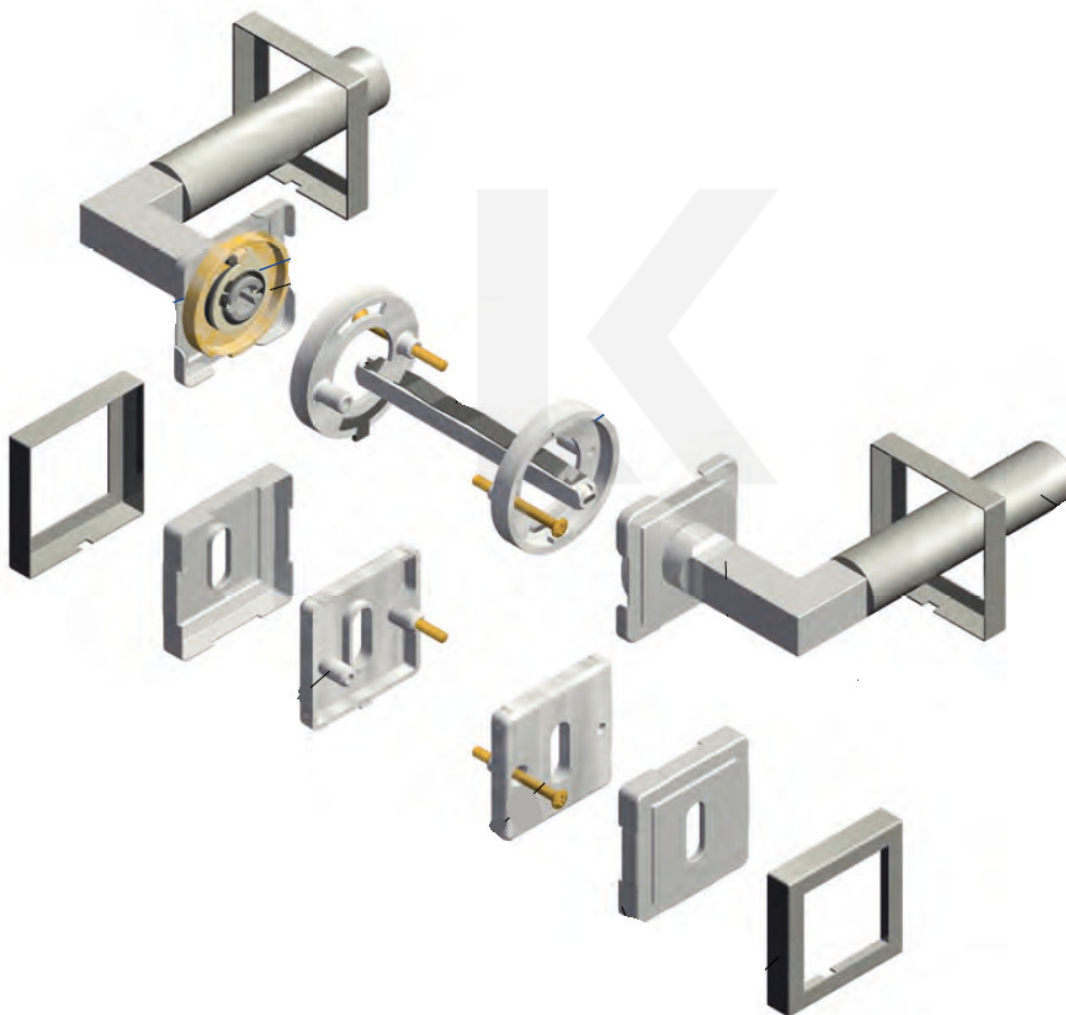

Vaše cena bez DPH

4 013 Kč

Vaše cena s DPH

4 855,73 Kč

Zobrazit produkt

TECHNICKÉ DETAILY