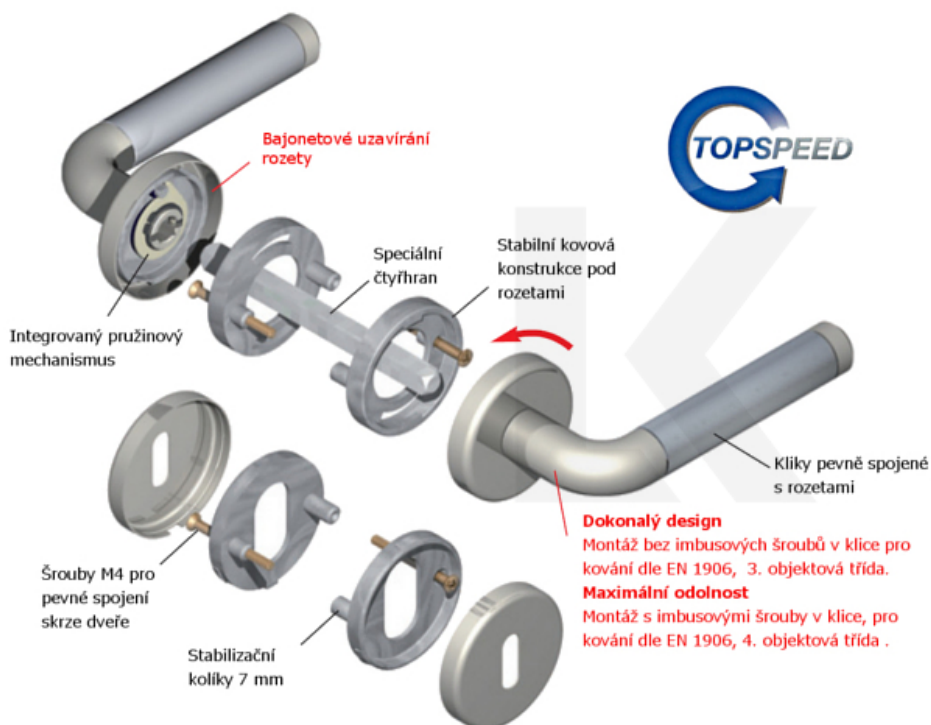

Klika je osazena pevně na rozetě s bajonetovým mechanismem.

Kování je vyrobeno z kartáčované nerezi.

Kování je možné použít také pro interiérové dveře s vysokým zatížením ve veřejných objektech.

Klika může být použita i na protipožárních dveřích.

Sada kování obsahuje spojovací materiál a čtyřhran pro tloušťku dveří 38-42 mm.

Větší tloušťka dveří je možná dle zadání. Příplatek cca 100,- Kč / sada

Čtyřhran u WC zamykání má rozměr 8x8 mm.

EN 179

Vaše cena bez DPH

69,92 €

Vaše cena s DPH

84,6 €

Zobrazit produkt

TECHNICKÉ DETAILY

PŘÍSLUŠENSTVÍ

**Panikový zámek klika/koule
SSF Serie 20 APE**

SSF