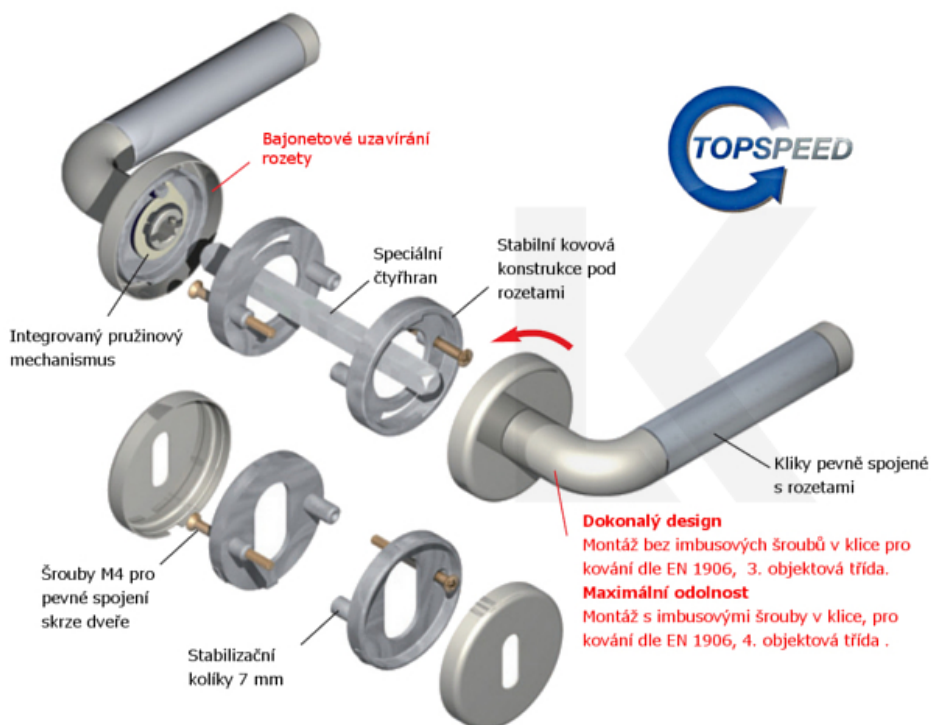

- 3. objektová třída - Standardní interiérové dveře
- 4. objektová třída - Objektové dveře

Klika je osazena pevně na rozetě s bajonetovým mechanismem.

Kování je vyrobeno z kartáčované nerez.

Kování je možné použít také pro interiérové dveře s vysokým zatížením ve veřejných objektech.

Klika může být použita i na protipožárních dveřích.

Testováno na 1,2 milionu otevíracích cyklů (4. objektová třída)

- 12 let záruka na funkci
- Objektové provedení i pro standardní interiérové dveře
- Ocelová konstrukce pod rozetami
- Extrémně rychlá a bezchybná montáž
- Klika pevně spojená s rozetou a pružinovým mechanismem.

Sada kování obsahuje spojovací materiál a čtyřhran pro tloušťku dveří 38-42 mm.

Větší tloušťka dveří je možná dle zadání. Příplatek cca 100,- Kč / sada

Čtyřhran u WC zamykání má rozměr 8x8 mm.

EN 179

Vaše cena bez DPH

86,69 €

Vaše cena s DPH

104,9 €

Zobrazit produkt

TECHNICKÉ DETAILY

PŘÍSLUŠENSTVÍ

**Panikový zámek klika/koule
SSF Serie 20 APE**

SSF