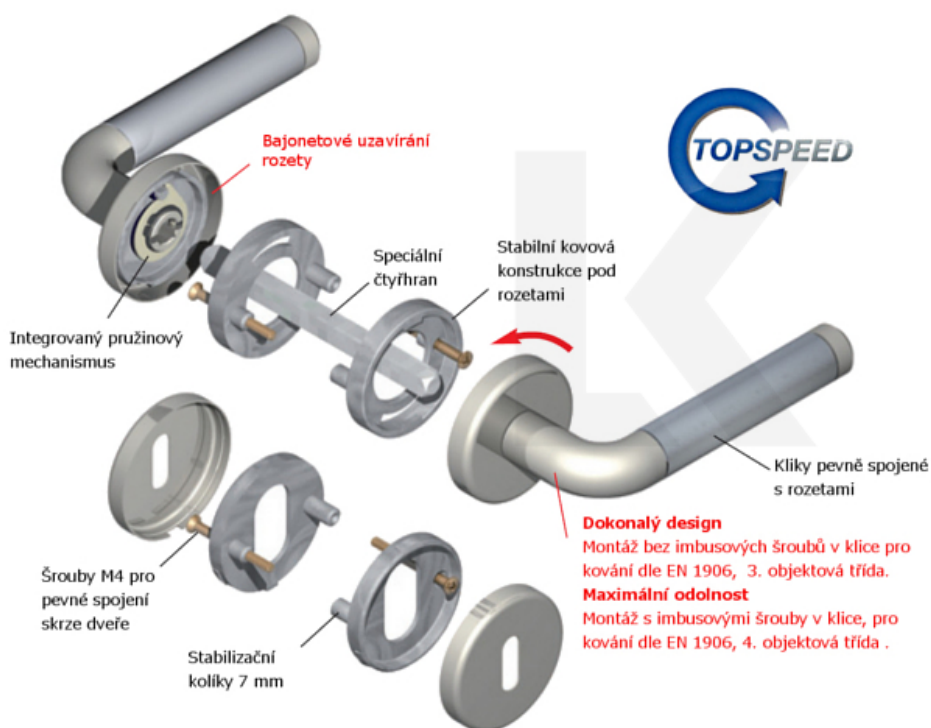

Sada kování obsahuje spojovací materiál a čtyřhran pro tloušťku dveří 38-42 mm.

Větší tloušťka dveří je možná dle zadání. Příplatek cca 100,- Kč / sada

Čtyřhran u WC zamykání má rozměr 8x8 mm.

EN 179

Vaše cena bez DPH

## TECHNICKÉ DETAILY