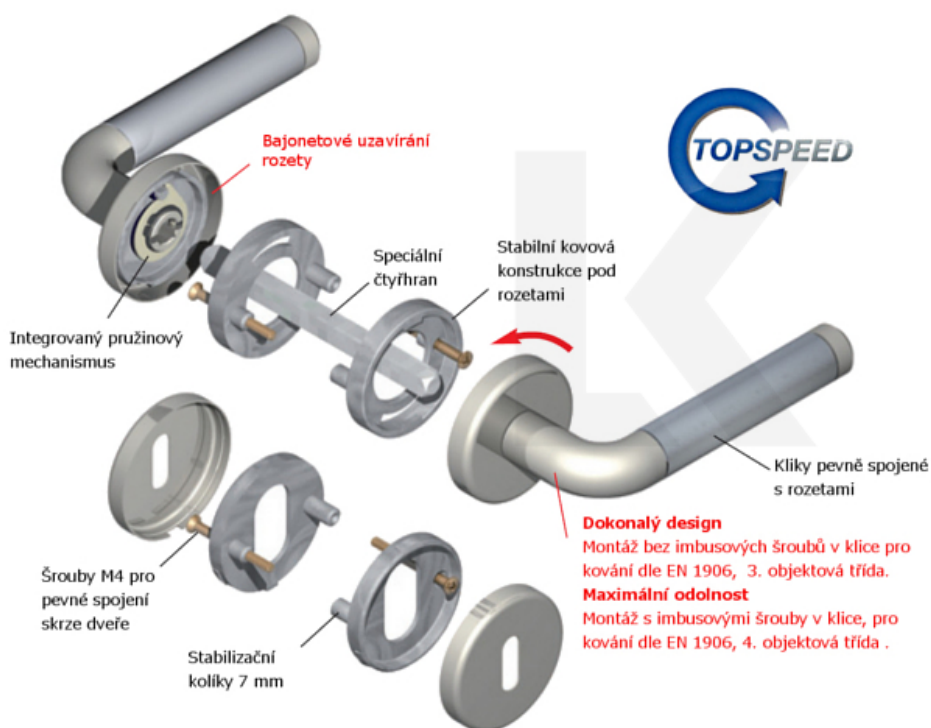

EN 179

Vaše cena bez DPH

1 845 Kč

Vaše cena s DPH

2 232,45 Kč

Dostupnost

3 ks

Zobrazit produkt

TECHNICKÉ DETAILY