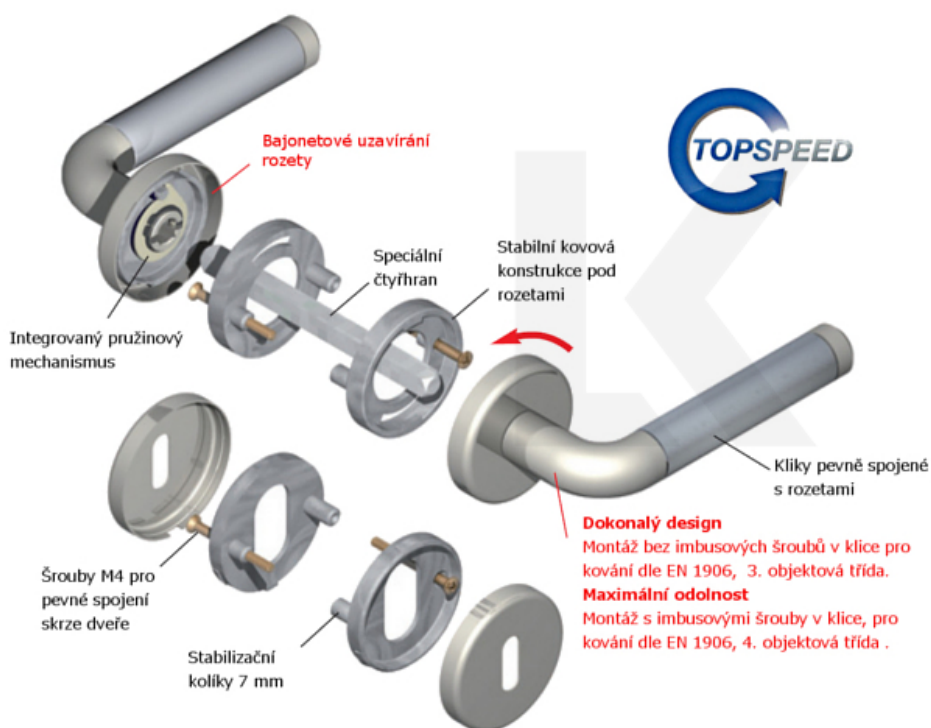

EN 179

Vaše cena bez DPH

75,31 €

Vaše cena s DPH

91,12 €

Dostupnost

4 ks

Zobrazit produkt

TECHNICKÉ DETAILY