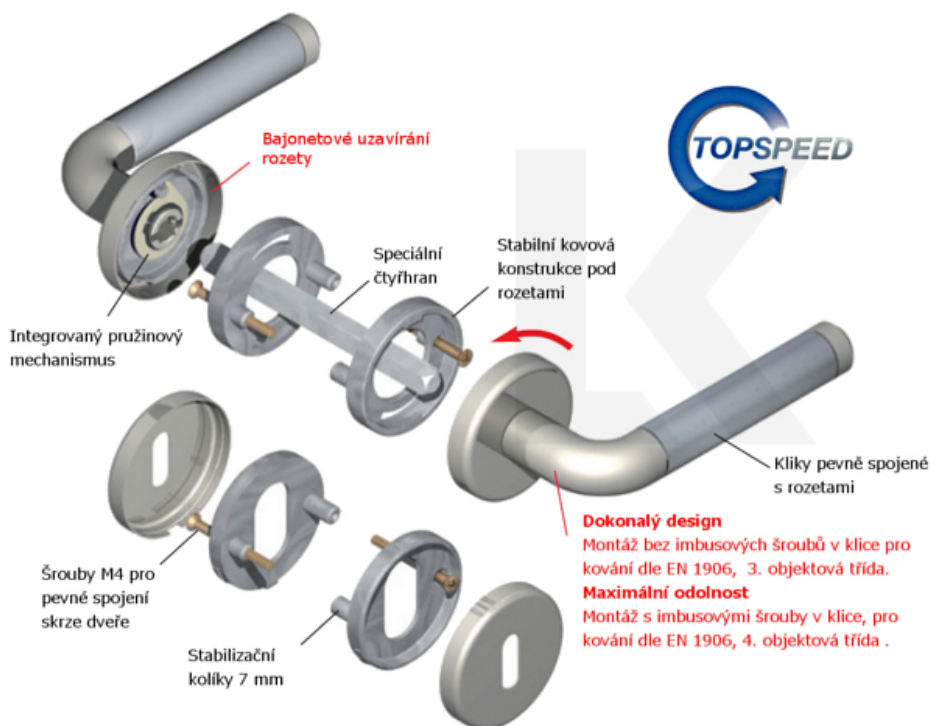

EN 179

Vaše cena bez DPH

75,31 €

Vaše cena s DPH

91,12 €

Dostupnost

3 ks

Zobrazit produkt

TECHNICKÉ DETAILY