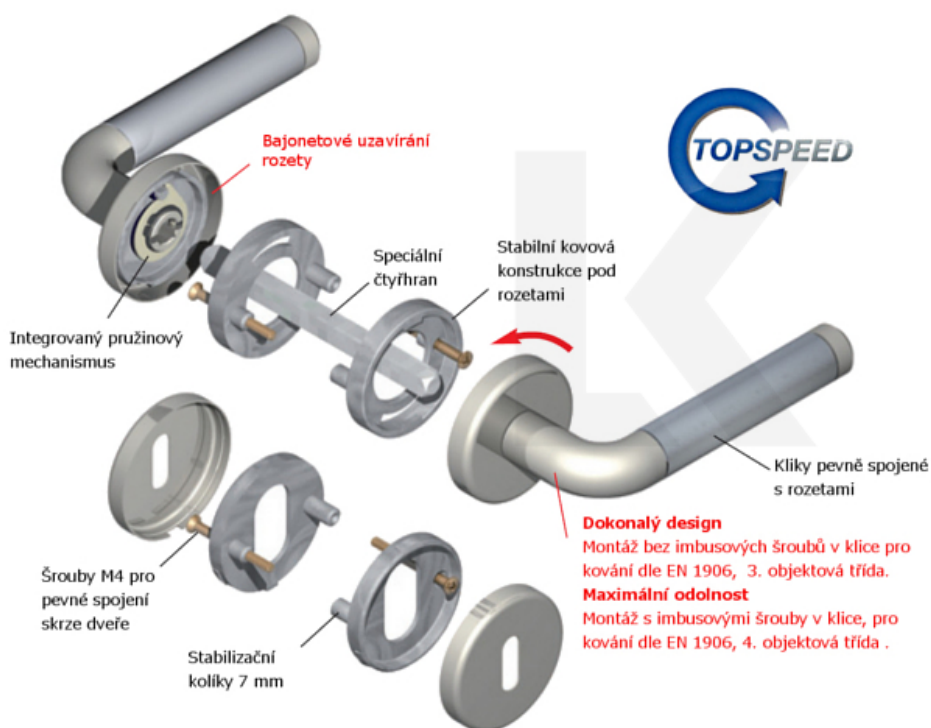

EN 179

Vaše cena bez DPH

990 Kč

Vaše cena s DPH

1 197,91 Kč

Dostupnost

více jak 10 ks

Zobrazit produkt

TECHNICKÉ DETAILY