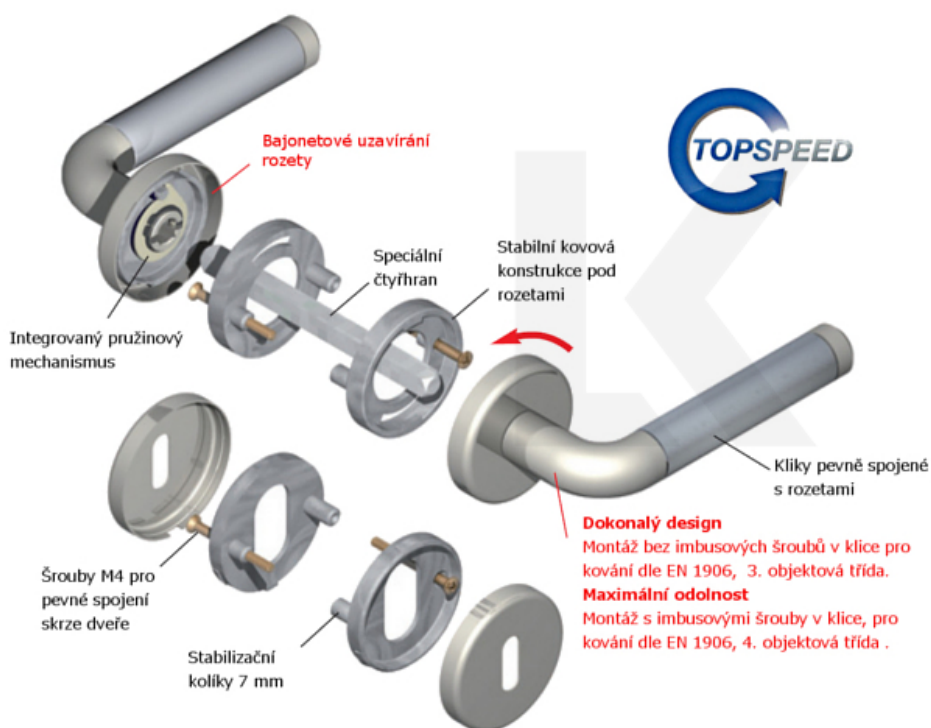

EN 179

Vaše cena bez DPH

40,41 €

Vaše cena s DPH

48,89 €

Dostupnost

více jak 10 ks

Zobrazit produkt

TECHNICKÉ DETAILY