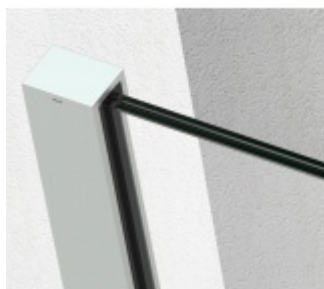

SADEV ROMEO - sada kování pro francouzské okno Šedá RAL 7016, 10.10, 1100 mm, Na povrch zevnitř

We Build the Invisible

ID produktu: 30682

Extrémně jednoduchý systém pro instalaci skleněného zábradlí pro francouzský balkon.

Vše je předmontované a připravené k instalaci na jedno kliknutí!

Montáž zvládne 1 pracovník a nejsou potřeba žádné speciální nástroje ani lešení nebo přístup z venkovní strany. Ušetříte čas i peníze!

Instalace probíhá do speciální patentované lišty SADEV OPC System (Open position clip), která se skládá ze dvou částí. Pevná a otevírací.

Po namontování pevného profilu se vloží sklo a pohyblivá lišta sevřením zajistí sklo.

Produktová stránka [zde](#).

Vlastnosti:

- Lze instalovat zevnitř i zvenčí budovy
- K dispozici v délkách 1000 / 1100 mm nebo celý profil 6000 mm
- Kompatibilní s konstrukcemi: Dřevo / beton / hliník / PVC
- Rychlá a snadná instalace 1 osobou
- Stavebnicové řešení
- Šířka skla od 1000 do 3000 mm
- Tloušťka skla od 10 mm do 21,52 mm nebo [5,5 až 10,10].
- Vysoce výkonná bariéra, ověřený systém v šířce 1300 mm z tvrzeného skla PVB 5,5
- K dispozici EPD
- Certifikovaná odolnost 1kN

- 2x profil upevňovací
 - 2x profil uzavírací
 - 2x krytka
 - 2x těsnění dle tloušťky skla
 - 4x horní a spodní krytky
- Sada neobsahuje spojovací materiál pro montáž na stěnu. Tento je nutné zvolit dle charakteru materiálu stěny.