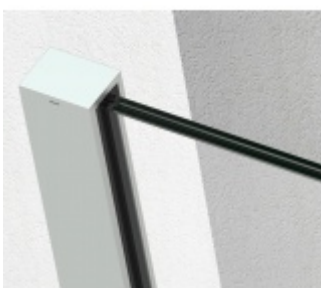

SADEV ROMEO - sada kování pro francouzské okno Eloxovaný hliník, 10.10, 1000 mm, Boční montáž

We Build the Invisible

ID produktu: 30703

Extrémně jednoduchý systém pro instalaci skleněného zábradlí pro francouzský balkon.

Vše je předmontované a připravené k instalaci na jedno kliknutí!

Montáž zvládne 1 pracovník a nejsou potřeba žádné speciální nástroje ani lešení nebo přístup z venkovní strany. Ušetříte čas i peníze!

Instalace probíhá do speciální patentované lišty SADEV OPC System (Open position clip), která se skládá ze dvou částí. Pevná a otevírací.

Po namontování pevného profilu se vloží sklo a pohyblivá lišta sevřením zajistí sklo.

Produktová stránka [zde](#).

Vlastnosti:

- Lze instalovat zevnitř i zvenčí budovy
- K dispozici v délkách 1000 / 1100 mm nebo celý profil 6000 mm
- Kompatibilní s konstrukcemi: Dřevo / beton / hliník / PVC
- Rychlá a snadná instalace 1 osobou
- Stavebnicové řešení
- Šířka skla od 1000 do 3000 mm
- Tloušťka skla od 10 mm do 21,52 mm nebo [5,5 až 10,10].
- Vysoce výkonná bariéra, ověřený systém v šířce 1300 mm z tvrzeného skla PVB 5,5
- K dispozici EPD
- Certifikovaná odolnost 1kN

- 2x profil upevňovací
 - 2x profil uzavírací
 - 2x krytka
 - 2x těsnění dle tloušťky skla
 - 4x horní a spodní krytky
- Sada neobsahuje spojovací materiál pro montáž na stěnu. Tento je nutné zvolit dle charakteru materiálu stěny.