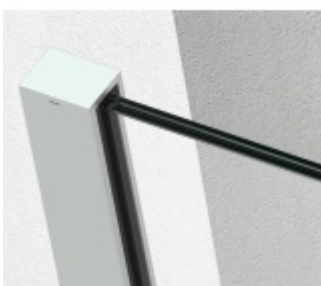

## SADEV ROMEO - sada kování pro francouzské okno Eloxovaný hliník, 10.10, 1000 mm, Boční montáž

We Build the Invisible

ID produktu: 30703

Extrémně jednoduchý systém pro instalaci skleněného zábradlí pro francouzský balkon.

Instalace probíhá do speciální patentované lišty SADEV OPC System (Open position clip), která se skládá ze dvou částí. Pevná a otevírací.

Po namontování pevného profilu se vloží sklo a pohyblivá lišta sevřením zajistí sklo.

### Vlastnosti:

- Lze instalovat zevnitř i zvenčí budovy
- K dispozici v délkách 1000 / 1100 mm nebo celý profil 6000 mm
- Kompatibilní s konstrukcemi: Dřevo / beton / hliník / PVC
- Rychlá a snadná instalace 1 osobou
- Stavebnicové řešení
- Šířka skla od 1000 do 3000 mm
- Tloušťka skla od 10 mm do 21,52 mm nebo [5,5 až 10,10].
- Vysoce výkonná bariéra, ověřený systém v šířce 1300 mm z tvrzeného skla PVB 5,5
- K dispozici EPD
- Certifikovaná odolnost 1kN