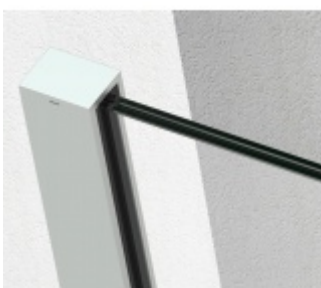

SADEV ROMEO - sada kování pro francouzské okno Eloxovaný hliník, 08.08, 1000 mm, Boční montáž

We Build the Invisible

ID produktu: 30731

Extrémně jednoduchý systém pro instalaci skleněného zábradlí pro francouzský balkon.

Vše je předmontované a připravené k instalaci na jedno kliknutí!

Montáž zvládne 1 pracovník a nejsou potřeba žádné speciální nástroje ani lešení nebo přístup z venkovní strany. Ušetříte čas i peníze!

Instalace probíhá do speciální patentované lišty SADEV OPC System (Open position clip), která se skládá ze dvou částí. Pevná a otevírací.

Po namontování pevného profilu se vloží sklo a pohyblivá lišta sevřením zajistí sklo.

Produktová stránka [zde](#).

Vlastnosti:

- Lze instalovat zevnitř i zvenčí budovy
- K dispozici v délkách 1000 / 1100 mm nebo celý profil 6000 mm
- Kompatibilní s konstrukcemi: Dřevo / beton / hliník / PVC
- Rychlá a snadná instalace 1 osobou
- Stavebnicové řešení
- Šířka skla od 1000 do 3000 mm
- Tloušťka skla od 10 mm do 21,52 mm nebo [5,5 až 10,10].
- Vysoce výkonná bariéra, ověřený systém v šířce 1300 mm z tvrzeného skla PVB 5,5
- K dispozici EPD
- Certifikovaná odolnost 1kN

- 2x profil upevňovací
 - 2x profil uzavírací
 - 2x krytka
 - 2x těsnění dle tloušťky skla
 - 4x horní a spodní krytky
- Sada neobsahuje spojovací materiál pro montáž na stěnu. Tento je nutné zvolit dle charakteru materiálu stěny.