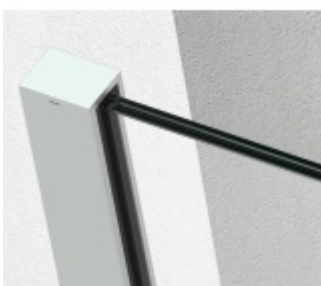

## SADEV ROMEO - sada kování pro francouzské okno Eloxovaný hliník, 06.06, 1100 mm, Na povrch zevnitř

We Build the Invisible

ID produktu: 30739

Extrémně jednoduchý systém pro instalaci skleněného zábradlí pro francouzský balkon.

Instalace probíhá do speciální patentované lišty SADEV OPC System (Open position clip), která se skládá ze dvou částí. Pevná a otevírací.

Po namontování pevného profilu se vloží sklo a pohyblivá lišta sevřením zajistí sklo.

### Vlastnosti:

- Lze instalovat zevnitř i zvenčí budovy
- K dispozici v délkách 1000 / 1100 mm nebo celý profil 6000 mm
- Kompatibilní s konstrukcemi: Dřevo / beton / hliník / PVC
- Rychlá a snadná instalace 1 osobou
- Stavebnicové řešení
- Šířka skla od 1000 do 3000 mm
- Tloušťka skla od 10 mm do 21,52 mm nebo [5,5 až 10,10].
- Vysoce výkonná bariéra, ověřený systém v šířce 1300 mm z tvrzeného skla PVB 5,5
- K dispozici EPD
- Certifikovaná odolnost 1kN