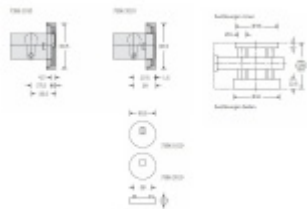

Vaše cena bez DPH

2 713 Kč

Vaše cena s DPH

3 282,73 Kč

[Zobrazit produkt](#)

TECHNICKÉ DETAILY