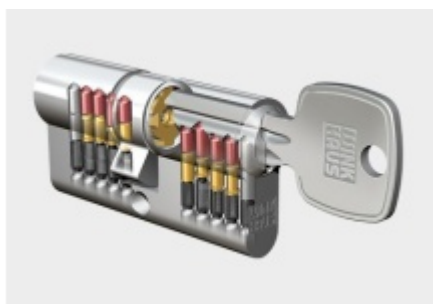

FSB 73 7396 - Bezpečnostní rozeta zapuštěná Nerez kartáčovaná, Překrytí cylindru

FSB

ID produktu: 3074

Kulatá bezpečnostní rozeta pro vstupní dveře s možností
zapuštění do dveří.

Klasifikace: 2. bezpečnostní třída dle DIN 18 257 ES1

12,5

PŘÍSLUŠENSTVÍ

**Automatický, samozamykací
zámek Winkhaus autoLock
AV3**

Winkhaus

OD 202,86 €

Termín bude prověřen u dodavatele

**Cylindrická vložka Winkhaus
- XR - třída 3**

Winkhaus

OD OD 18,98 €

5 pracovních dní

**Cylindrická vložka s otočným
knoflíkem Winkhaus XR**

3.třída

Winkhaus

OD OD 42,24 €

5 pracovních dní