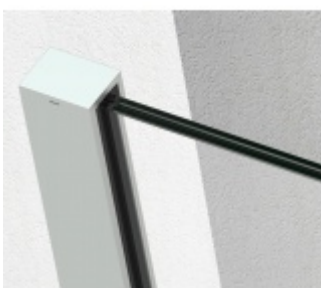

SADEV ROMEO - sada kování pro francouzské okno Eloxovaný hliník, 06.06, 1000 mm, Boční montáž

We Build the Invisible

ID produktu: 30759

Extrémně jednoduchý systém pro instalaci skleněného zábradlí pro francouzský balkon.

Vše je předmontované a připravené k instalaci na jedno kliknutí!

Montáž zvládne 1 pracovník a nejsou potřeba žádné speciální nástroje ani lešení nebo přístup z venkovní strany. Ušetříte čas i peníze!

Instalace probíhá do speciální patentované lišty SADEV OPC System (Open position clip), která se skládá ze dvou částí. Pevná a otevírací.

Po namontování pevného profilu se vloží sklo a pohyblivá lišta sevřením zajistí sklo.

Produktová stránka [zde](#).

Vlastnosti:

- Lze instalovat zevnitř i zvenčí budovy
- K dispozici v délkách 1000 / 1100 mm nebo celý profil 6000 mm
- Kompatibilní s konstrukcemi: Dřevo / beton / hliník / PVC
- Rychlá a snadná instalace 1 osobou
- Stavebnicové řešení
- Šířka skla od 1000 do 3000 mm
- Tloušťka skla od 10 mm do 21,52 mm nebo [5,5 až 10,10].
- Vysoce výkonná bariéra, ověřený systém v šířce 1300 mm z tvrzeného skla PVB 5,5
- K dispozici EPD
- Certifikovaná odolnost 1kN

- 2x profil upevňovací
 - 2x profil uzavírací
 - 2x krytka
 - 2x těsnění dle tloušťky skla
 - 4x horní a spodní krytky
- Sada neobsahuje spojovací materiál pro montáž na stěnu. Tento je nutné zvolit dle charakteru materiálu stěny.