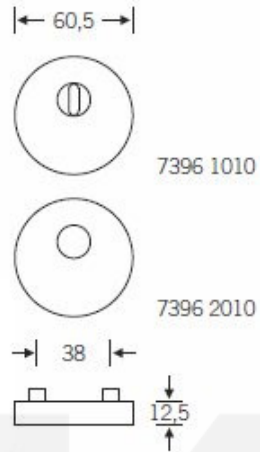

7396 1010

7396 2010

Ausfräsungen Innen

Ausfräsungen Außen

PŘÍSLUŠENSTVÍ

**Automatický, samozamykací
zámek Winkhaus autoLock
AV3**

Winkhaus

OD 202,86 €