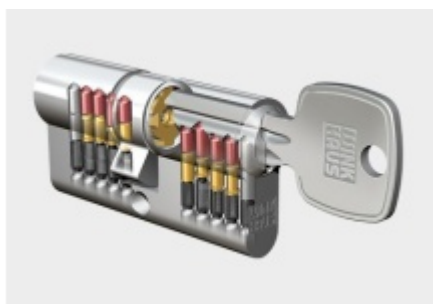

FSB 73 7396 - Bezpečnostní rozeta zapuštěná Mosaz lakovaná, Bez překrytí cylindru

FSB

ID produktu: 3077

Kulatá bezpečnostní rozeta pro vstupní dveře s možností zapuštění do dveří.

Klasifikace: 2. bezpečnostní třída dle DIN 18 257 ES1

Rozety se vyrábí v masivní nerezí, eloxovaném hliníku, mosazi a bronzu.

Rozeta je vhodná pro minimální tloušťku dveří 56 mm a více. Detaily o vhodném osazení a rozměru vložky naleznete v technických informacích.

**Automatický, samozamykací
zámek Winkhaus autoLock
AV3**

Winkhaus

OD 4 970 Kč

Termín bude prověřen u dodavatele

**Cylindrická vložka Winkhaus
- XR - třída 3**

Winkhaus

OD OD 465 Kč

5 pracovních dní