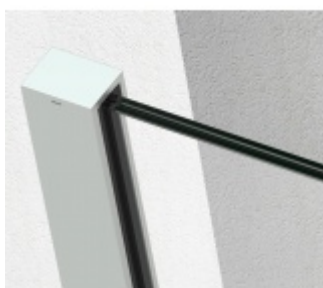

## SADEV ROMEO - sada kování pro francouzské okno Eloxovaný hliník, 05.05, 1100 mm, Na povrch z venku

We Build the Invisible

ID produktu: 30775

Extrémně jednoduchý systém pro instalaci skleněného zábradlí pro francouzský balkon.

Instalace probíhá do speciální patentované lišty SADEV OPC System (Open position clip), která se skládá ze dvou částí. Pevná a otevírací.

Po namontování pevného profilu se vloží sklo a pohyblivá lišta sevřením zajistí sklo.

### Vlastnosti:

- Lze instalovat zevnitř i zvenčí budovy
- K dispozici v délkách 1000 / 1100 mm nebo celý profil 6000 mm
- Kompatibilní s konstrukcemi: Dřevo / beton / hliník / PVC
- Rychlá a snadná instalace 1 osobou
- Stavebnicové řešení
- Šířka skla od 1000 do 3000 mm
- Tloušťka skla od 10 mm do 21,52 mm nebo [5,5 až 10,10].
- Vysoce výkonná bariéra, ověřený systém v šířce 1300 mm z tvrzeného skla PVB 5,5
- K dispozici EPD
- Certifikovaná odolnost 1kN