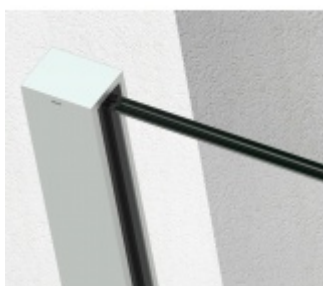

SADEV ROMEO - sada kování pro francouzské okno Bílá RAL 9016, 05.05, 1000 mm, Boční montáž

We Build the Invisible

ID produktu: 30785

Extrémně jednoduchý systém pro instalaci skleněného zábradlí pro francouzský balkon.

Vše je předmontované a připravené k instalaci na jedno kliknutí!

Montáž zvládne 1 pracovník a nejsou potřeba žádné speciální nástroje ani lešení nebo přístup z venkovní strany. Ušetříte čas i peníze!

Instalace probíhá do speciální patentované lišty SADEV OPC System (Open position clip), která se skládá ze dvou částí. Pevná a otevírací.

Po namontování pevného profilu se vloží sklo a pohyblivá lišta sevřením zajistí sklo.

Produktová stránka [zde](#).

Vlastnosti:

- Lze instalovat zevnitř i zvenčí budovy
- K dispozici v délkách 1000 / 1100 mm nebo celý profil 6000 mm
- Kompatibilní s konstrukcemi: Dřevo / beton / hliník / PVC
- Rychlá a snadná instalace 1 osobou
- Stavebnicové řešení
- Šířka skla od 1000 do 3000 mm
- Tloušťka skla od 10 mm do 21,52 mm nebo [5,5 až 10,10].
- Vysoce výkonná bariéra, ověřený systém v šířce 1300 mm z tvrzeného skla PVB 5,5
- K dispozici EPD
- Certifikovaná odolnost 1kN

- 2x profil upevňovací
 - 2x profil uzavírací
 - 2x krytka
 - 2x těsnění dle tloušťky skla
 - 4x horní a spodní krytky
- Sada neobsahuje spojovací materiál pro montáž na stěnu. Tento je nutné zvolit dle charakteru materiálu stěny.