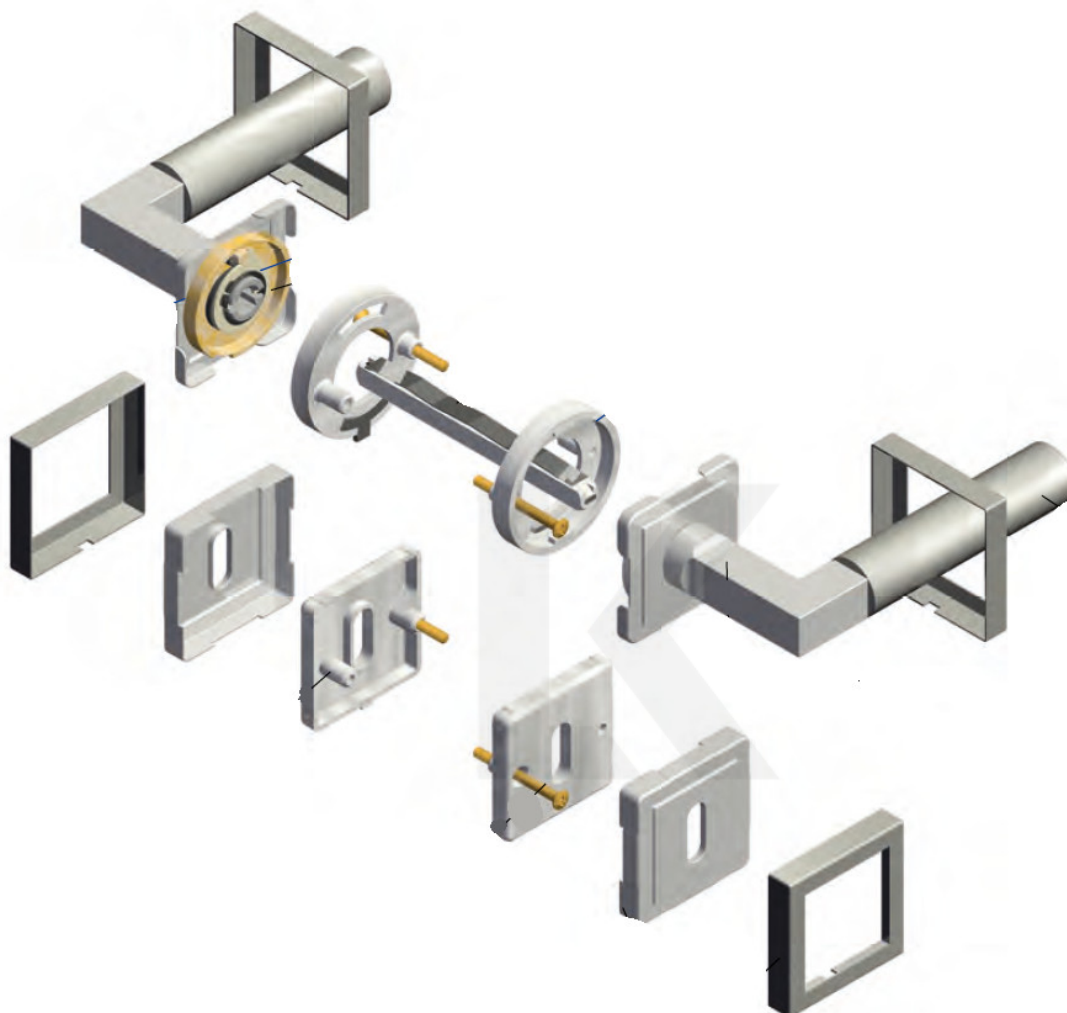

Vaše cena bez DPH

190 €

Vaše cena s DPH

229,9 €

Zobrazit produkt

TECHNICKÉ DETAILY