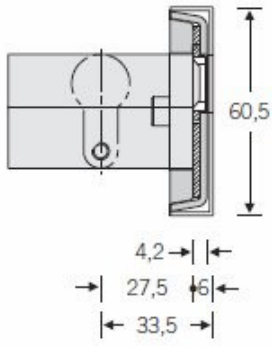

7396 1010

7396 2010

Ausfräsungen Innen

Ausfräsungen Außen

7396 1010

7396 2010