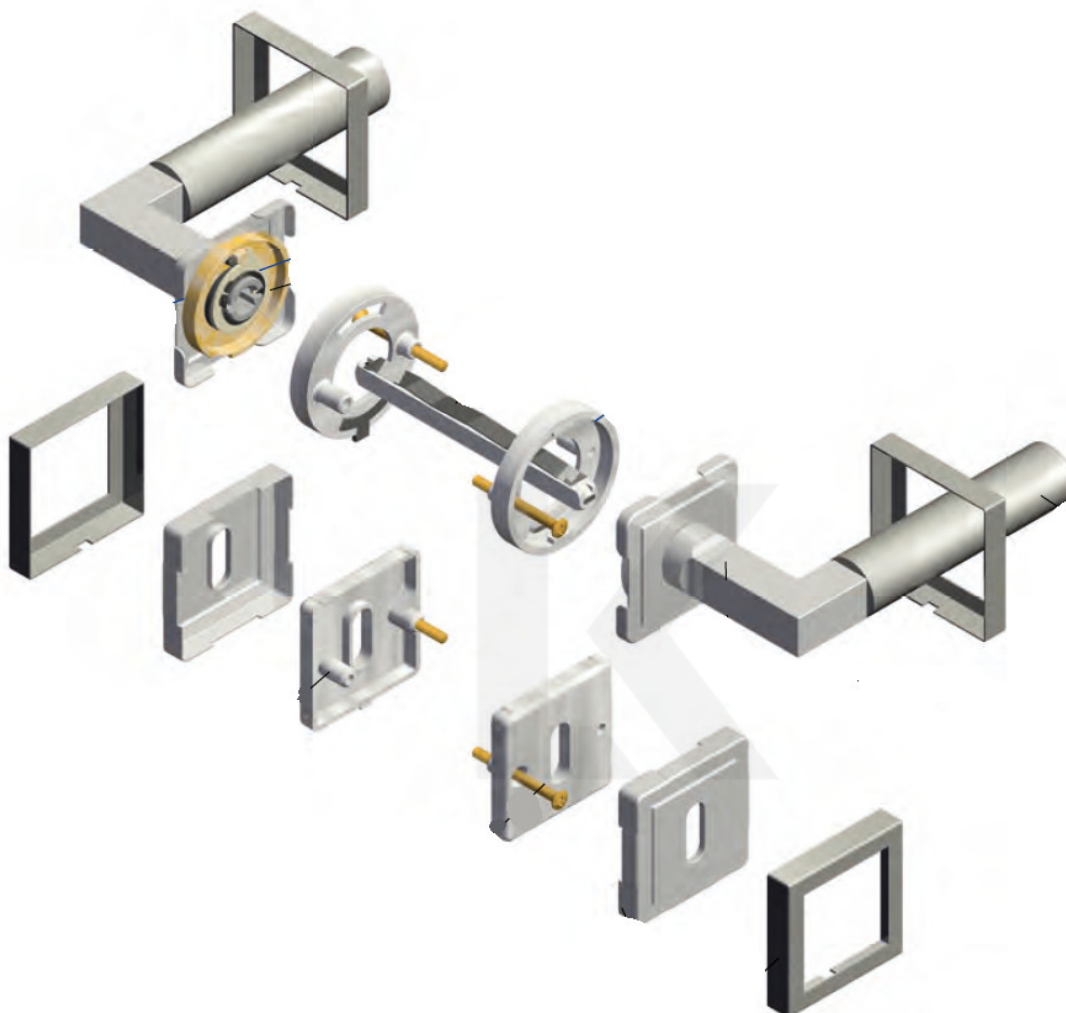

Vaše cena bez DPH

4 120 Kč

Vaše cena s DPH

4 985,2 Kč

Zobrazit produkt

TECHNICKÉ DETAILY