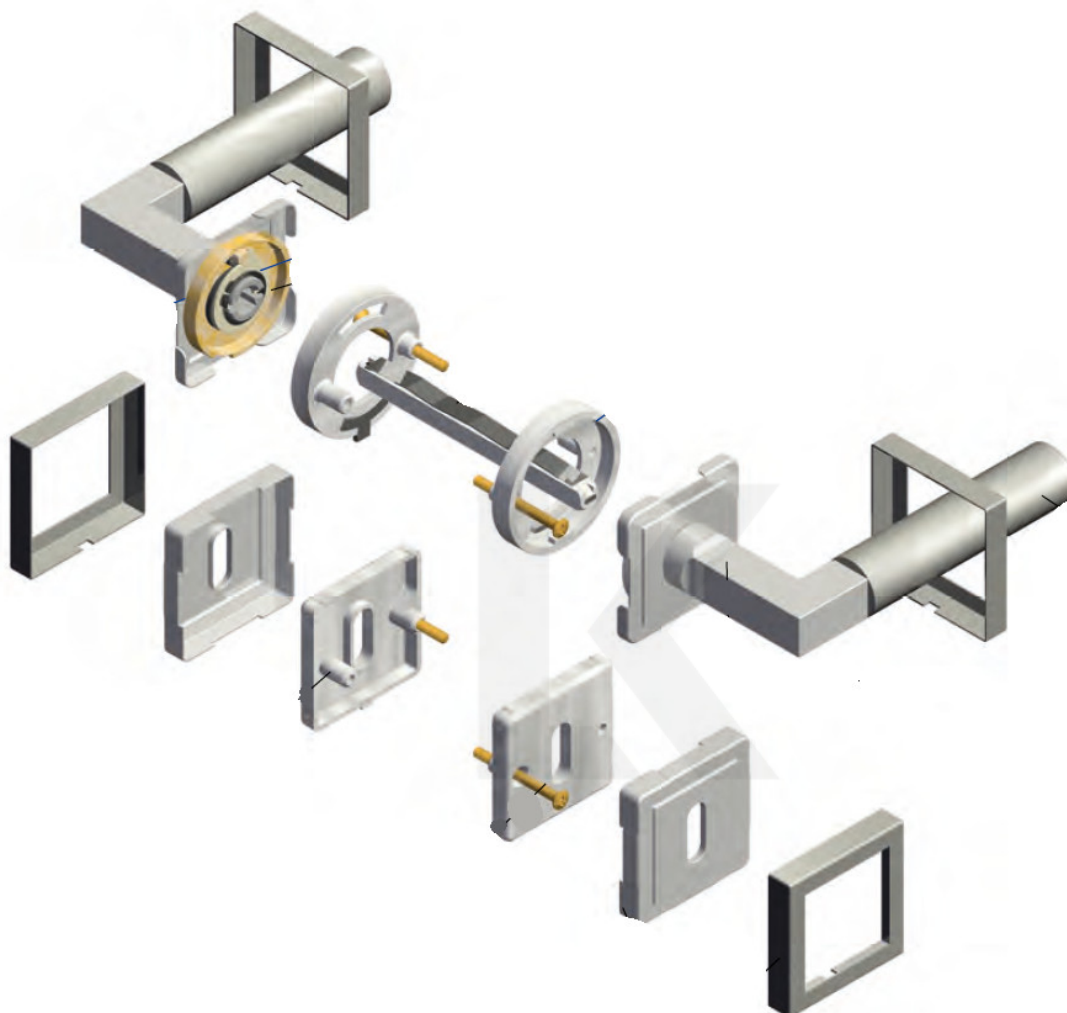

Vaše cena bez DPH

168,16 €

Vaše cena s DPH

203,48 €

Zobrazit produkt

TECHNICKÉ DETAILY