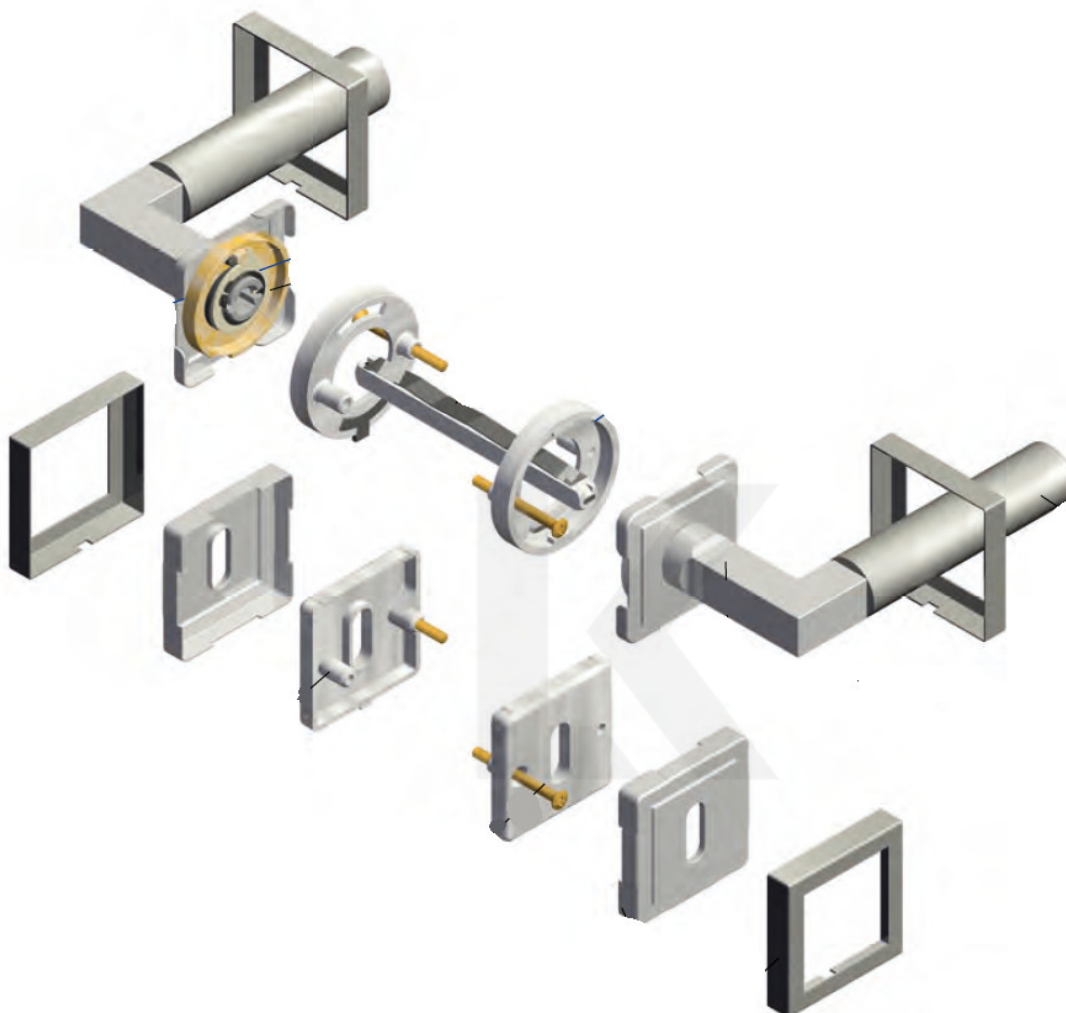

Vaše cena bez DPH

4 396 Kč

Vaše cena s DPH

5 319,16 Kč

Zobrazit produkt

TECHNICKÉ DETAILY