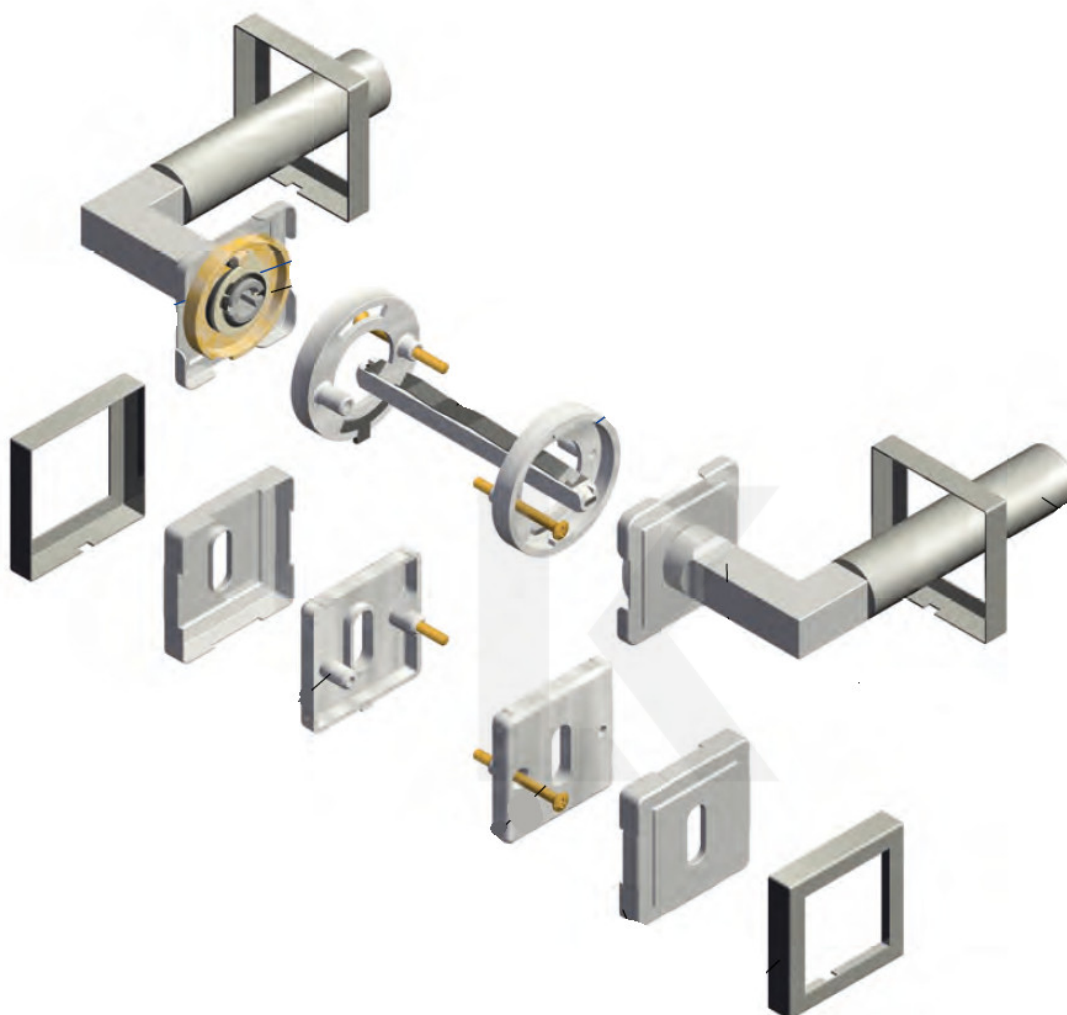

Vaše cena bez DPH

162,65 €

Vaše cena s DPH

196,81 €

Zobrazit produkt

TECHNICKÉ DETAILY