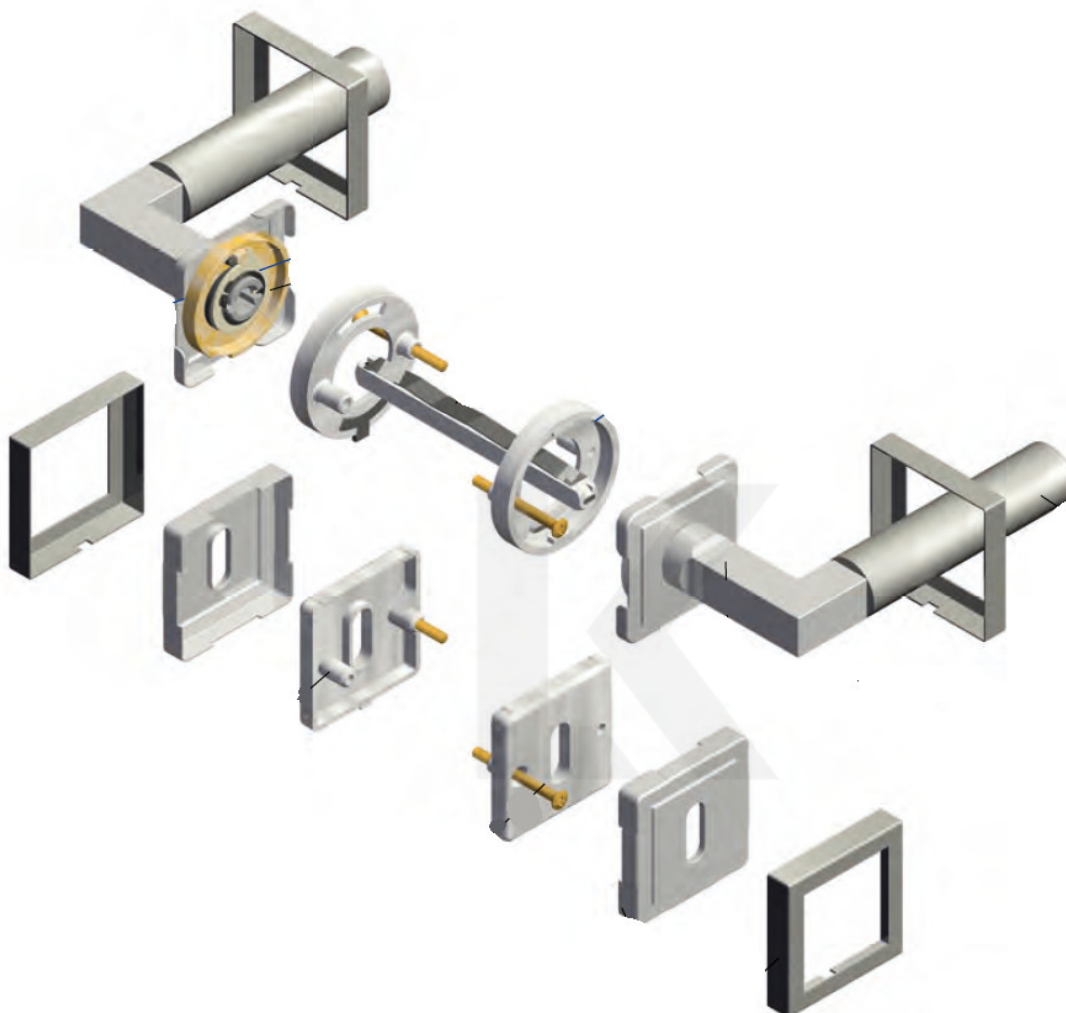

Vaše cena bez DPH

3 585 Kč

Vaše cena s DPH

4 337,86 Kč

Zobrazit produkt

TECHNICKÉ DETAILY