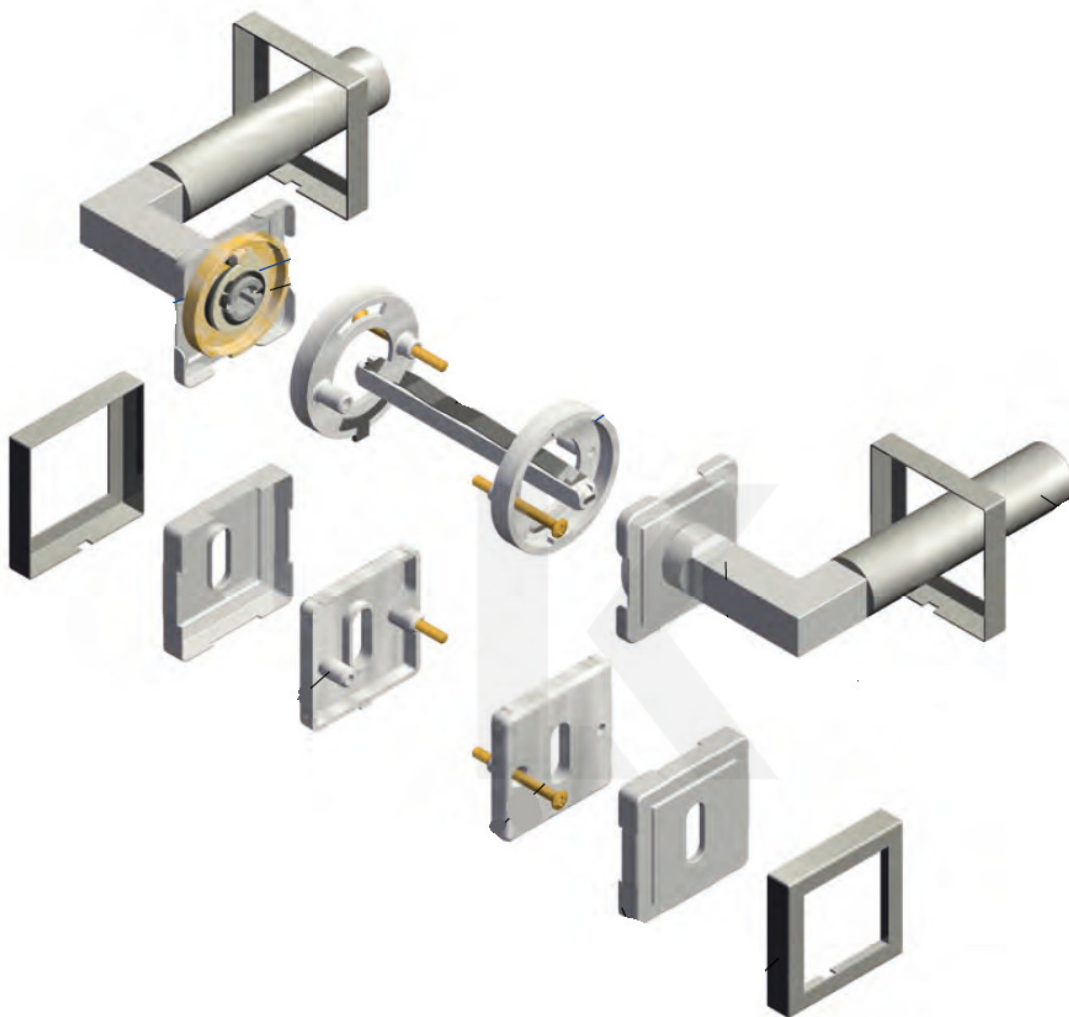

Vaše cena bez DPH

146,33 €

Vaše cena s DPH

177,06 €

Zobrazit produkt

TECHNICKÉ DETAILY