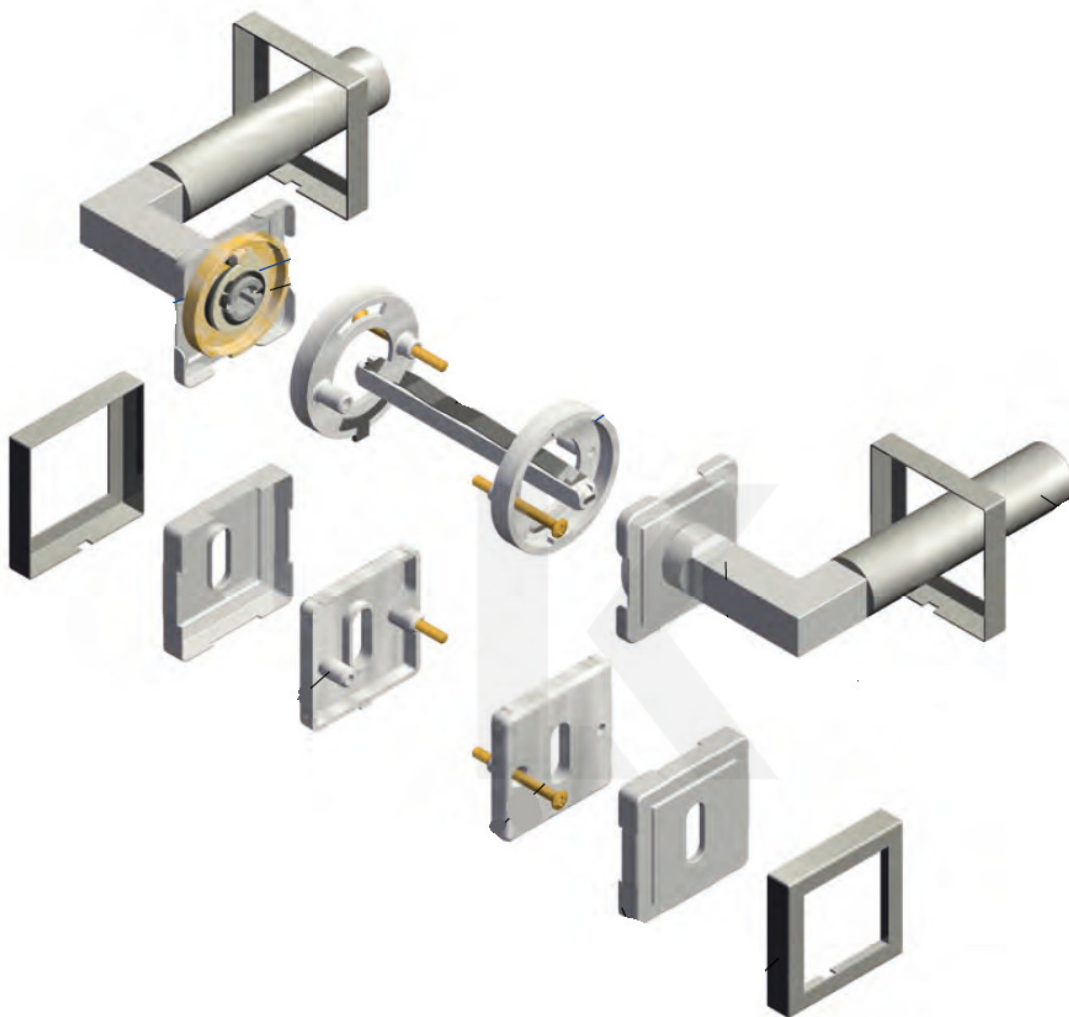

Vaše cena bez DPH

3 050 Kč

Vaše cena s DPH

3 690,5 Kč

Zobrazit produkt

TECHNICKÉ DETAILY