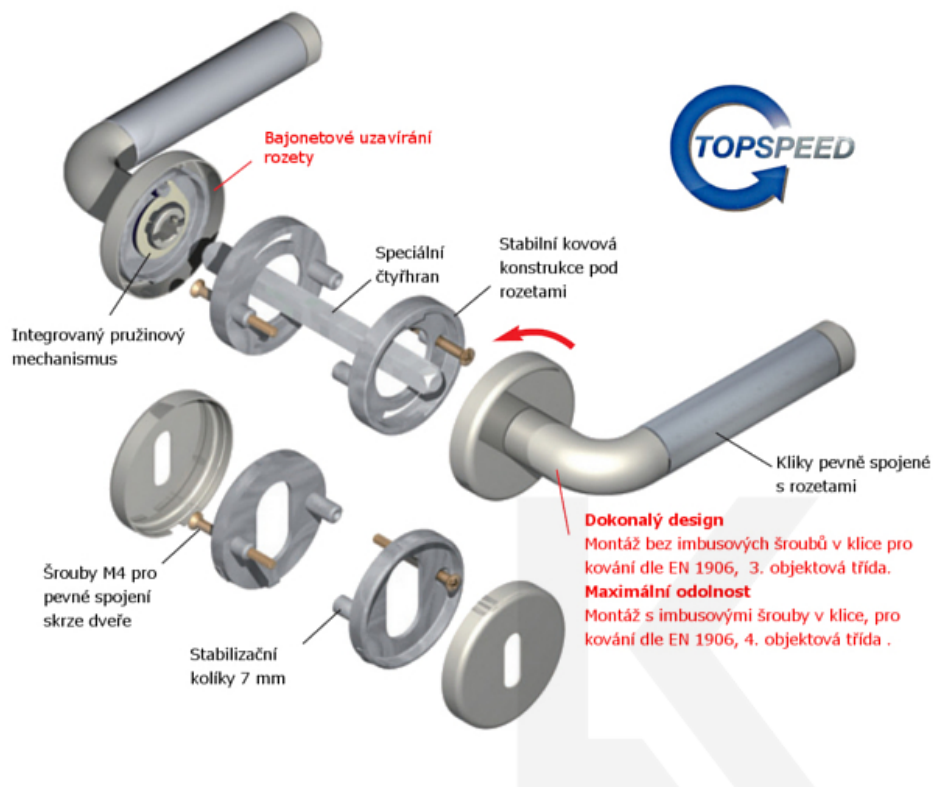

Vaše cena bez DPH

4 173 Kč

Vaše cena s DPH

5 049,33 Kč

Zobrazit produkt

TECHNICKÉ DETAILY