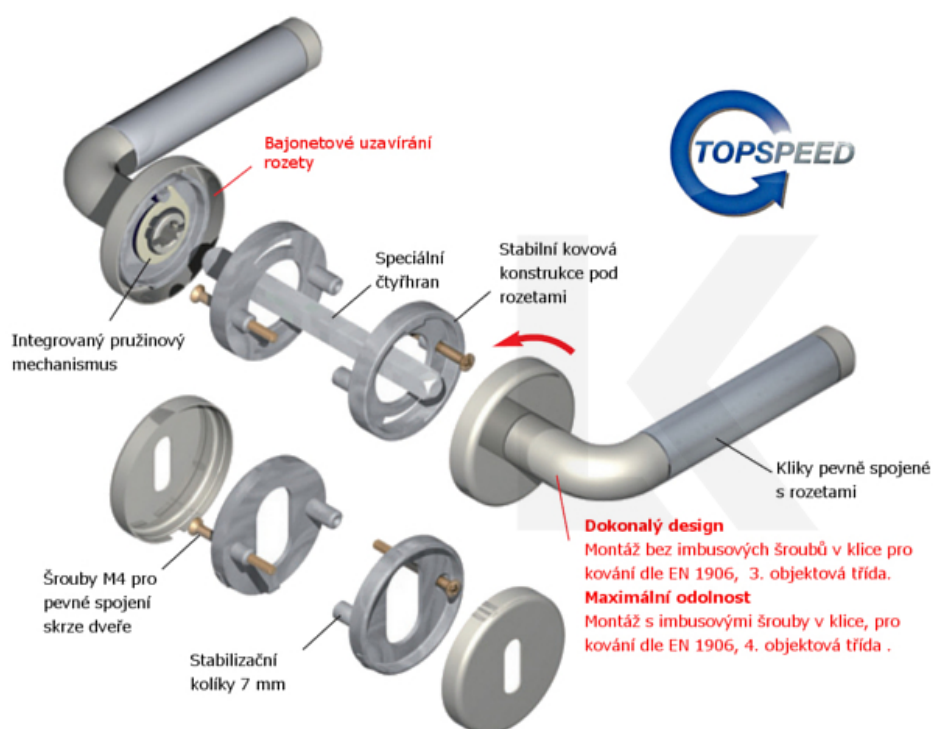

Vaše cena bez DPH

3 450 Kč

Vaše cena s DPH

4 174,5 Kč

Zobrazit produkt

TECHNICKÉ DETAILY