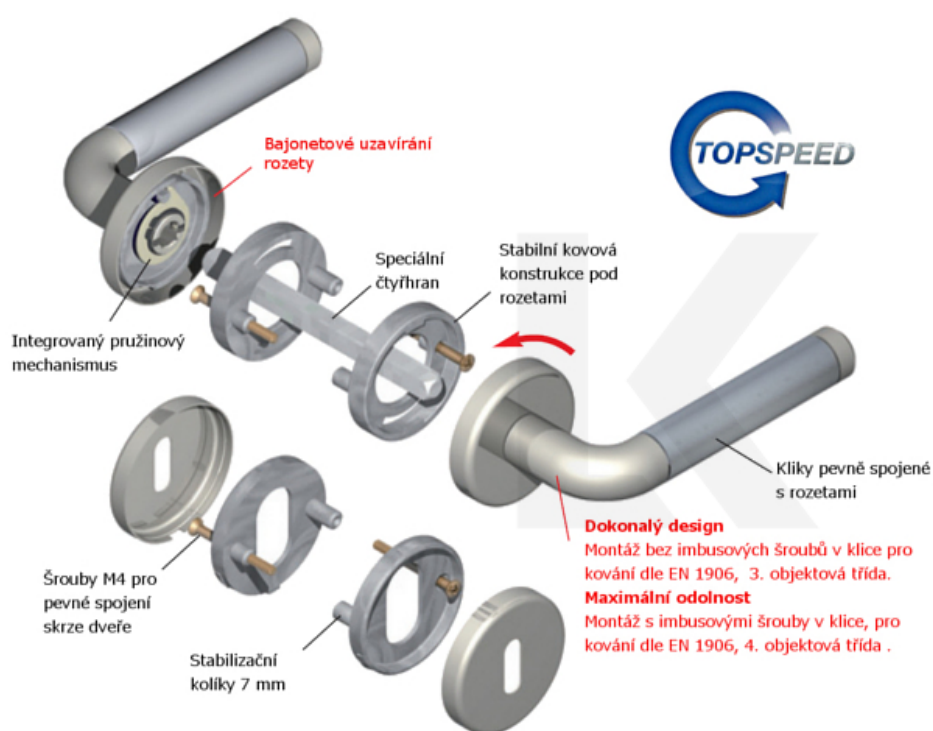

Vaše cena bez DPH

3 450 Kč

Vaše cena s DPH

4 174,5 Kč

Zobrazit produkt

TECHNICKÉ DETAILY