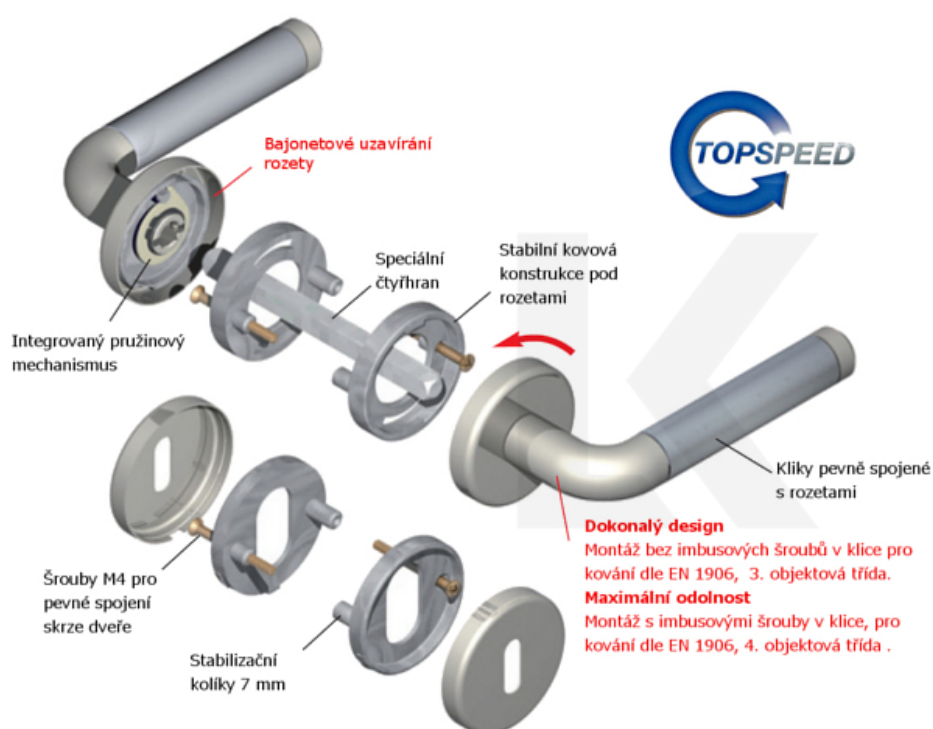

Vaše cena bez DPH

3 345 Kč

Vaše cena s DPH

4 047,45 Kč

Zobrazit produkt

TECHNICKÉ DETAILY