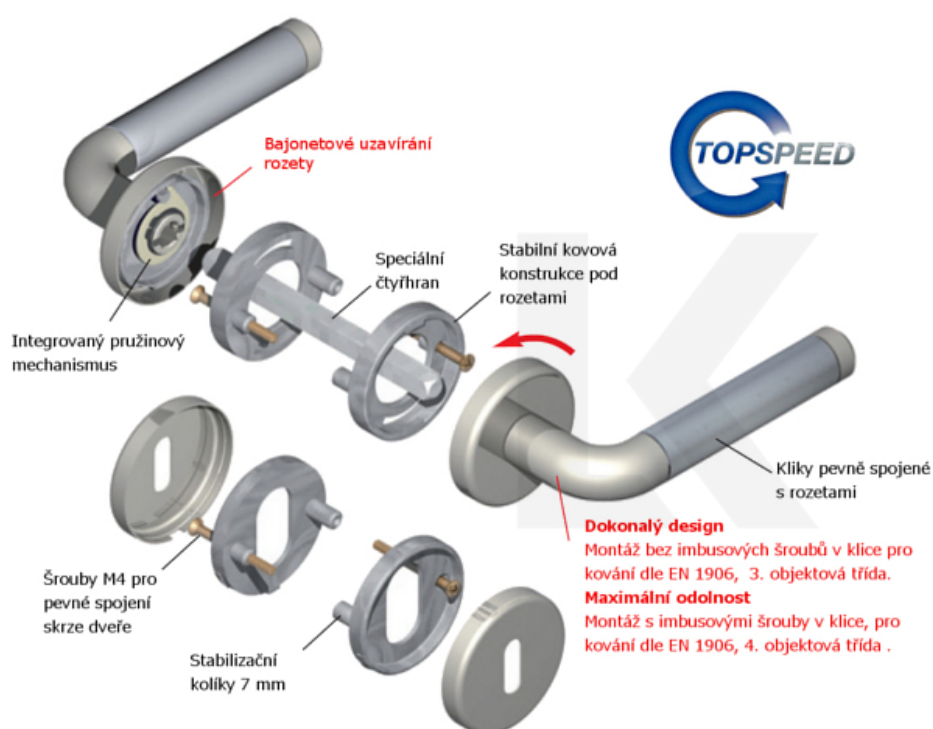

Vaše cena bez DPH

136,53 €

Vaše cena s DPH

165,2 €

Zobrazit produkt

TECHNICKÉ DETAILY