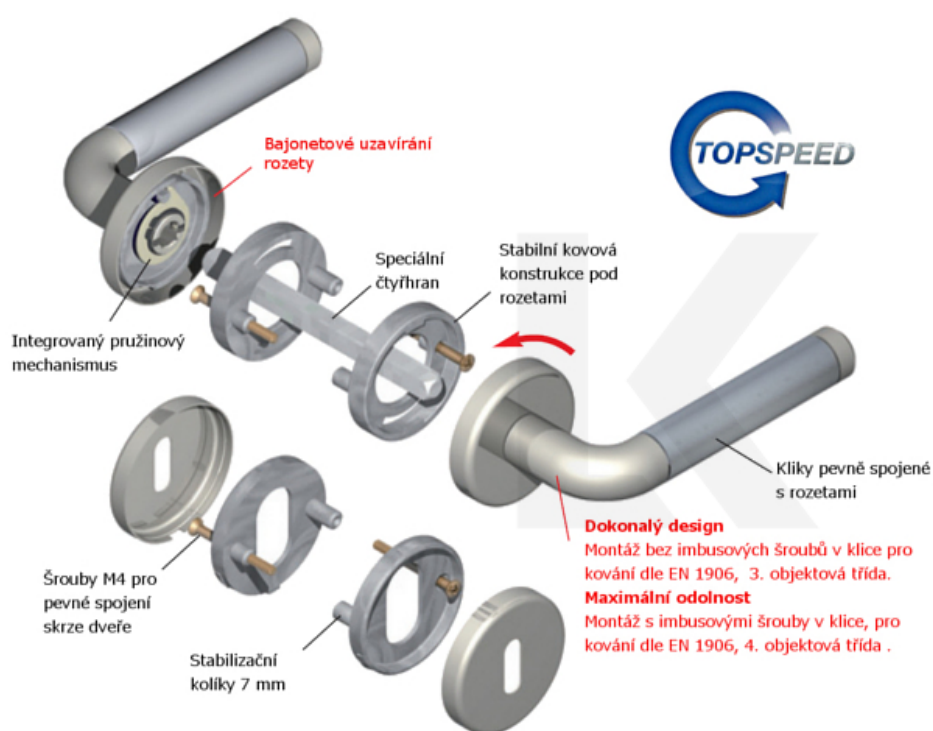

Vaše cena bez DPH

136,53 €

Vaše cena s DPH

165,2 €

Zobrazit produkt

TECHNICKÉ DETAILY