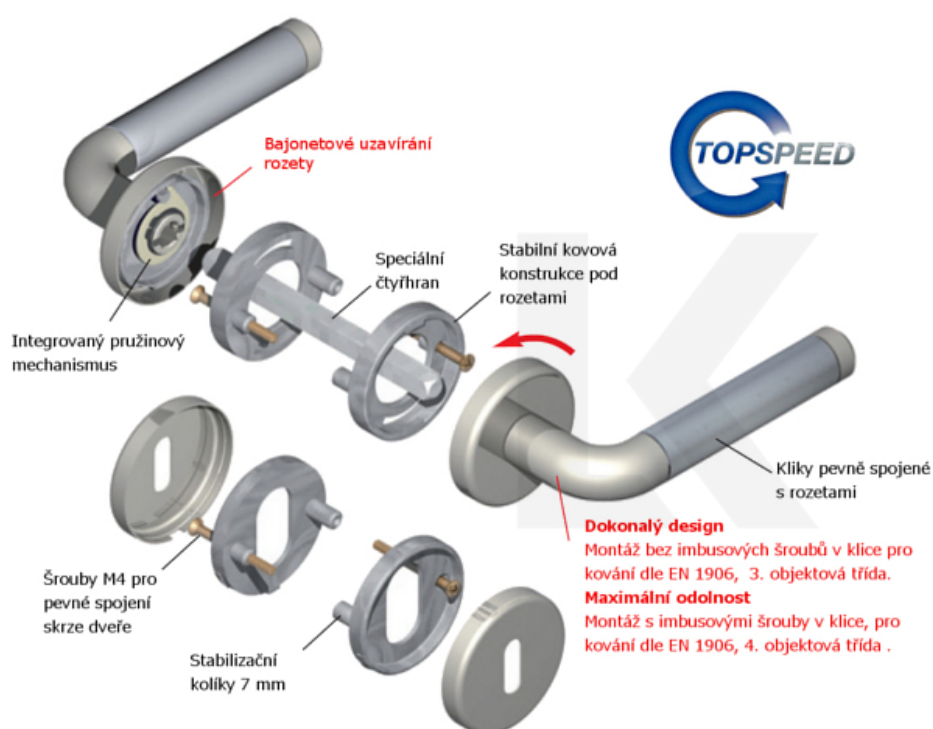

Vaše cena bez DPH

114,69 €

Vaše cena s DPH

138,78 €

Zobrazit produkt

TECHNICKÉ DETAILY