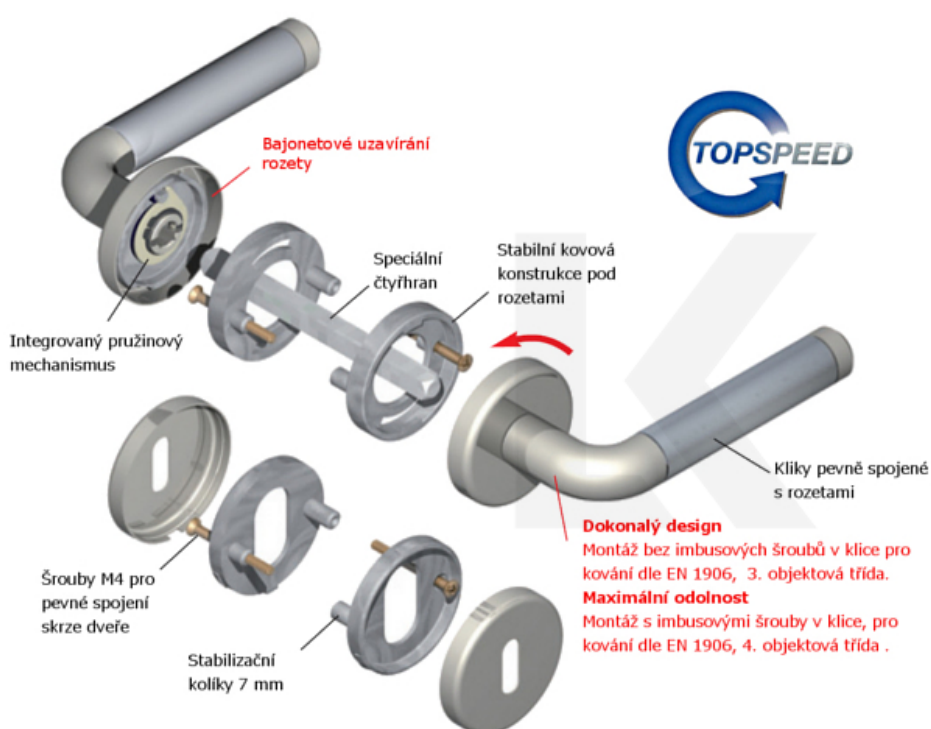

Vaše cena bez DPH

91,76 €

Vaše cena s DPH

111,02 €

Zobrazit produkt

TECHNICKÉ DETAILY